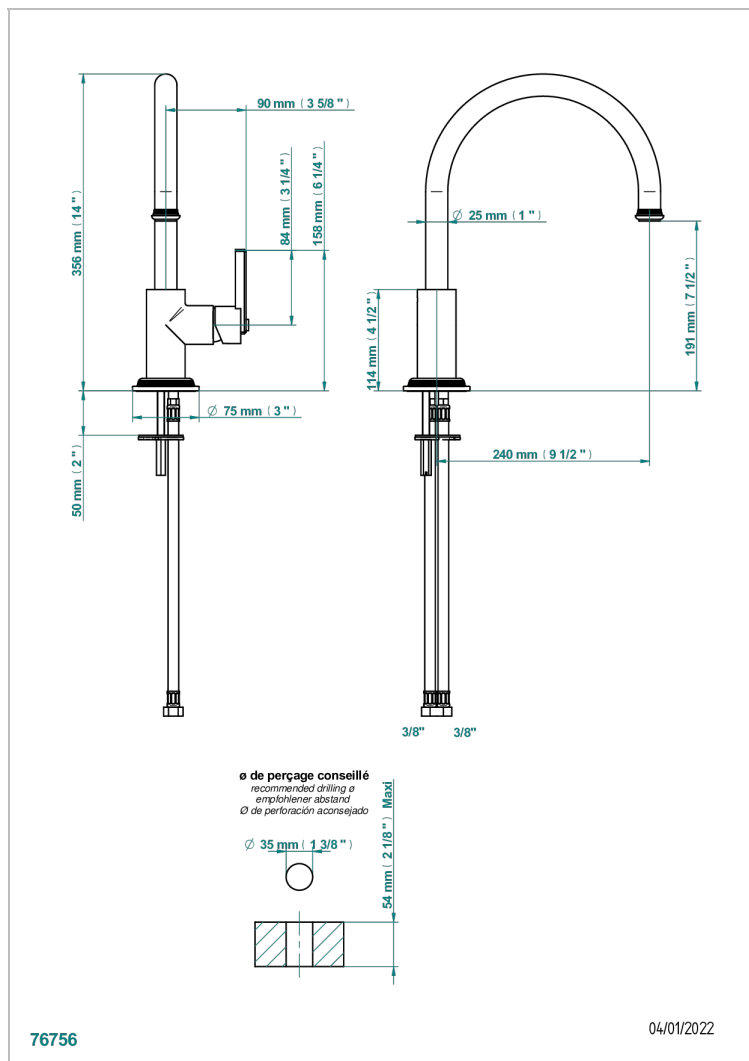

WEST COAST GUILLOCHE LIN

U9C-6181N

Mitigeur d'évier avec bec orientable

THG[®]
PARIS

CARACTÉRISTIQUES

- West Coast Guilloché Lin
- Mitigeur d'évier avec bec orientable

FINITIONS DISPONIBLES

Bronze clair - D01
Chromé - A02
Chromé insert doré - GA1
Chromé mat - C02
Doré brillant - F01
Doré mat - F07