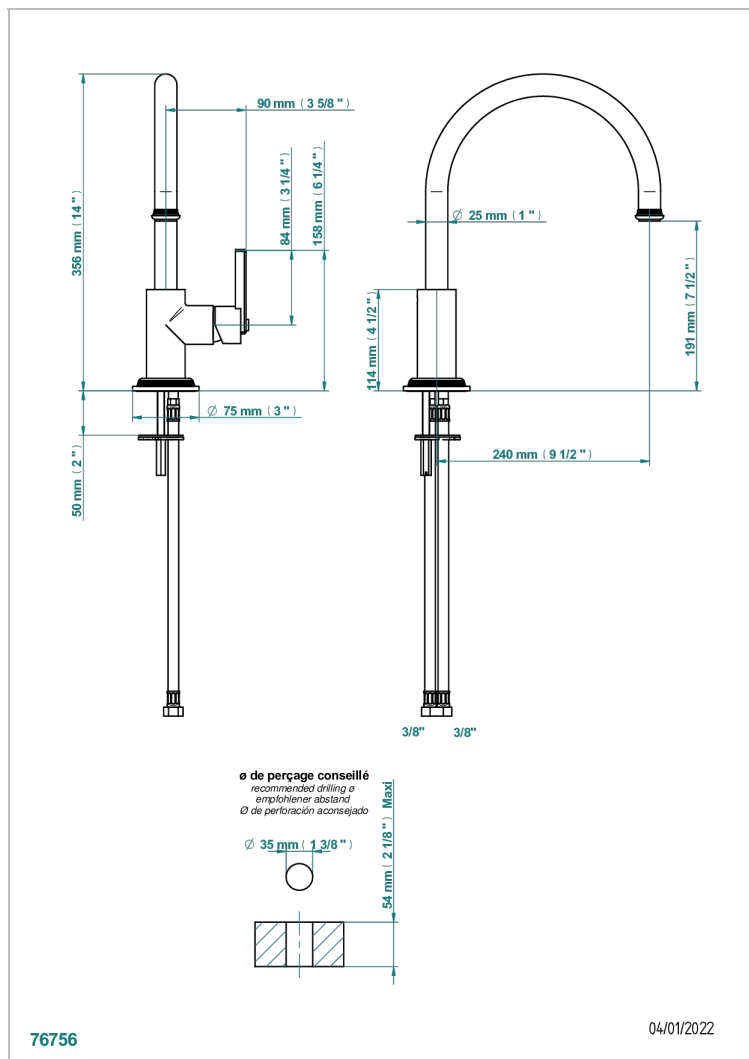

WEST COAST GUILLOCHE LIN

U9C-6181N

Mitigeur d'évier avec bec orientable

THG[®]
PARIS

CARACTÉRISTIQUES

- West Coast Guilloché Lin
- Mitigeur d'évier avec bec orientable

FINITIONS DISPONIBLES

Bronze clair - D01
Chromé - A02
Chromé insert doré - GA1
Chromé mat - C02
Doré brillant - F01
Doré mat - F07