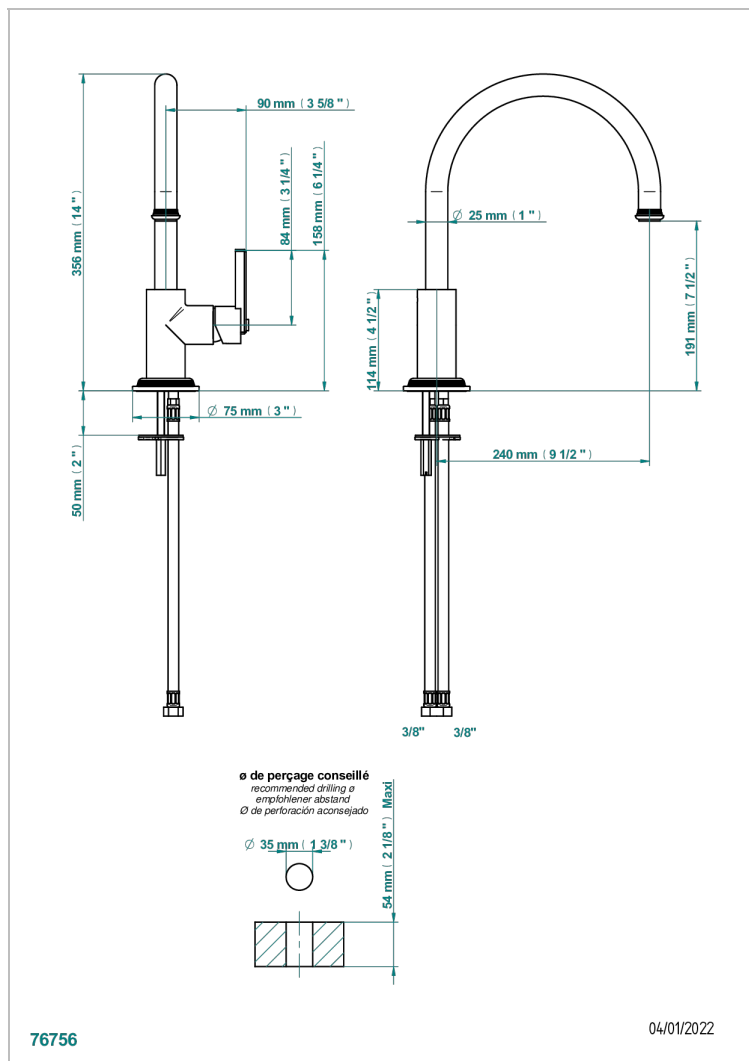

WEST COAST WITH GUILLOCHE DECOR

U9C-6181N

THG[®]
PARIS

Monomando de fregadero con caño giratorio

CARACTERÍSTICAS

- West coast with Guilloché decor
- Monomando de fregadero con caño giratorio

ACABADOS DISPONIBLES