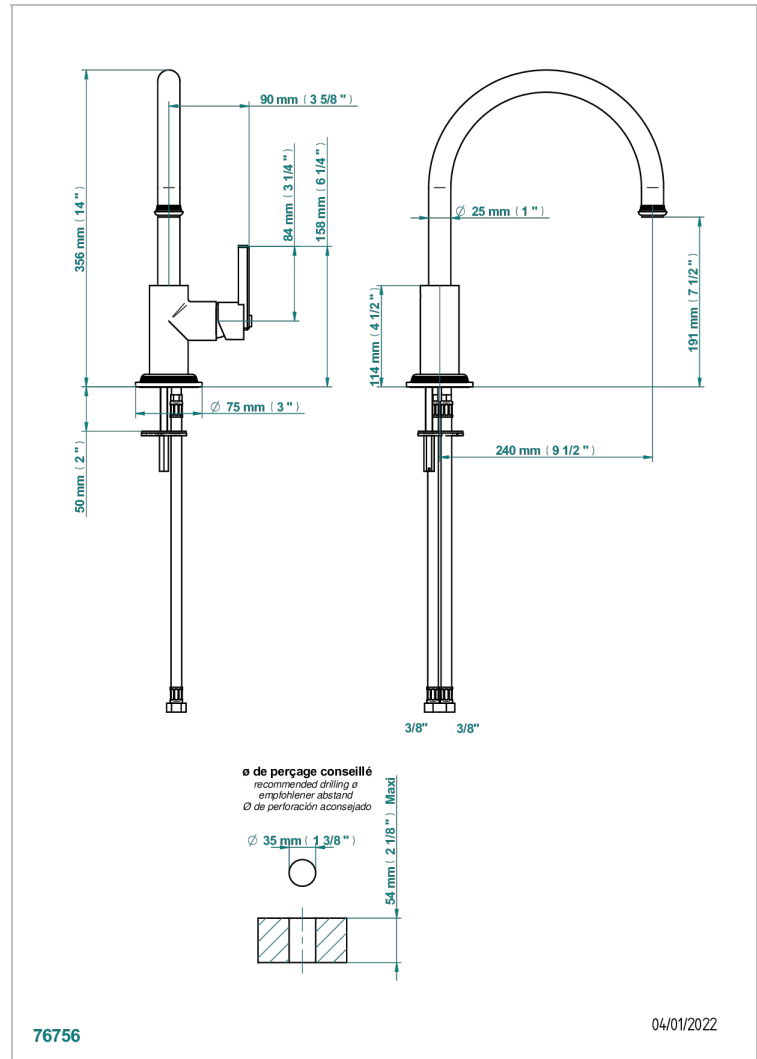

WEST COAST WITH GUILLOCHE DECOR

U9C-6181N

THG[®]
PARIS

Spültisch-1-loch-einhebelmischer mit schwenkbarem auslauf

76756

04/01/2022

EIGENSCHAFTEN

- West coast with Guilloché decor
- Spültisch-1-loch-einhebelmischer mit schwenkbarem auslauf

VERFÜGBARE OBERFLÄCHEN

Altnickel - H28
Blassgold - F30
Blassgold matt unlackiert - F31
Bronze hell - D01
Chrom - A02
Chrom matt - C02

Gold - F01
Gold matt - F07
Kupfer altrot matt lackiert - H07
Mattschwarz keramik - D30
Natural smoked Brass - A13
Nickel matt - C01