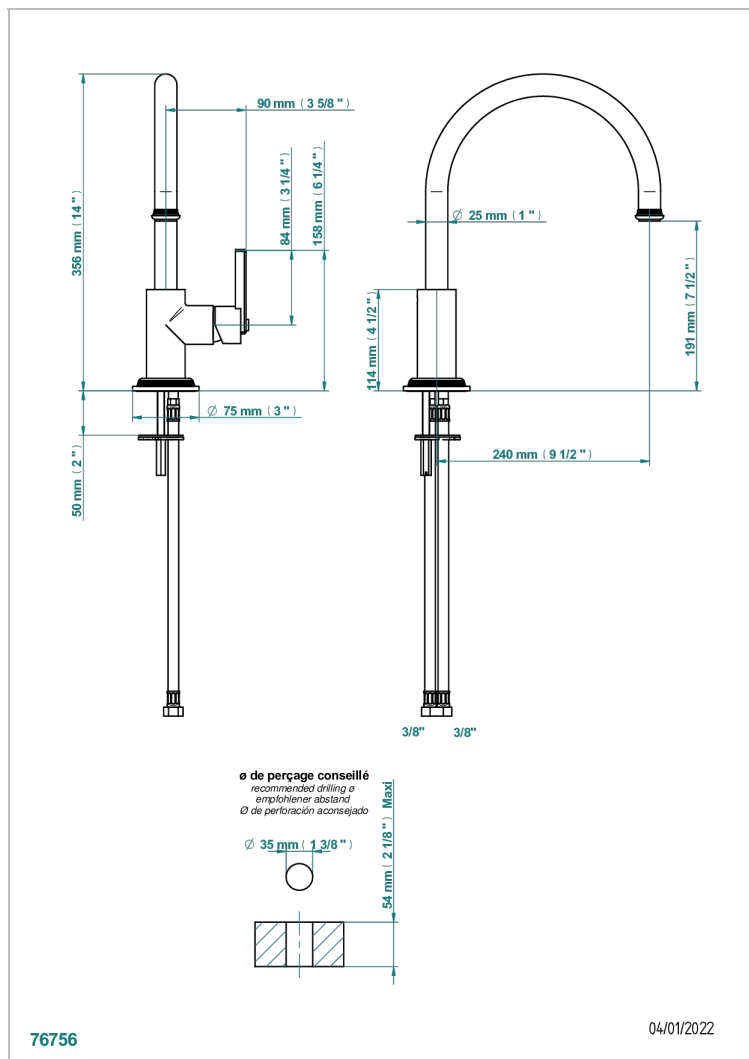

# WEST COAST GUILLOCHE LIN

U9C-6181N

Mitigeur d'évier avec bec orientable

THG<sup>®</sup>  
PARIS

## CARACTÉRISTIQUES

- West Coast Guilloché Lin
- Mitigeur d'évier avec bec orientable