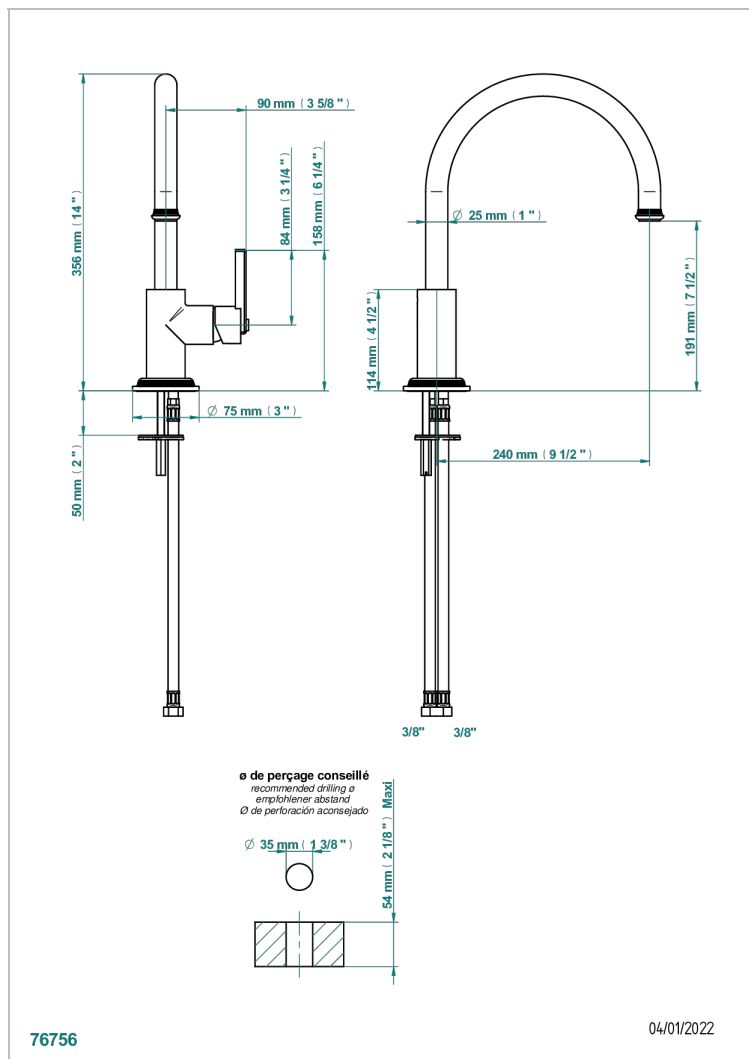

WEST COAST WITH GUILLOCHE DECOR

U9C-6181N

THG[®]
PARIS

Monomando de fregadero con caño giratorio

CARACTERÍSTICAS

- West coast with Guilloché decor
- Monomando de fregadero con caño giratorio

ACABADOS DISPONIBLES