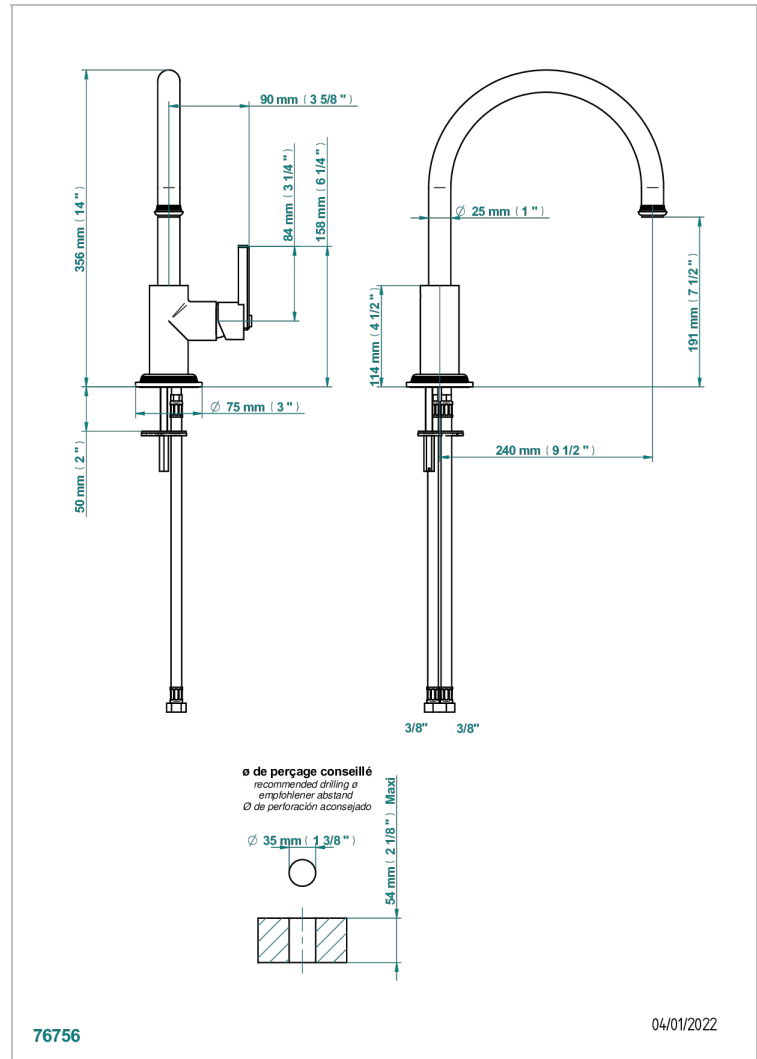

WEST COAST WITH GUILLOCHE DECOR

U9C-6181N

THG[®]
PARIS

Spültisch-1-loch-einhebelmischer mit schwenkbarem auslauf

EIGENSCHAFTEN

- West coast with Guilloché decor
- Spültisch-1-loch-einhebelmischer mit schwenkbarem auslauf

VERFÜGBARE OBERFLÄCHEN

Altnickel - H28
Blassgold - F30
Blassgold matt unlackiert - F31
Bronze hell - D01
Chrom - A02
Chrom matt - C02

Gold - F01
Gold matt - F07
Kupfer altrot matt lackiert - H07
Mattschwarz keramik - D30
Natural smoked Brass - A13
Nickel matt - C01