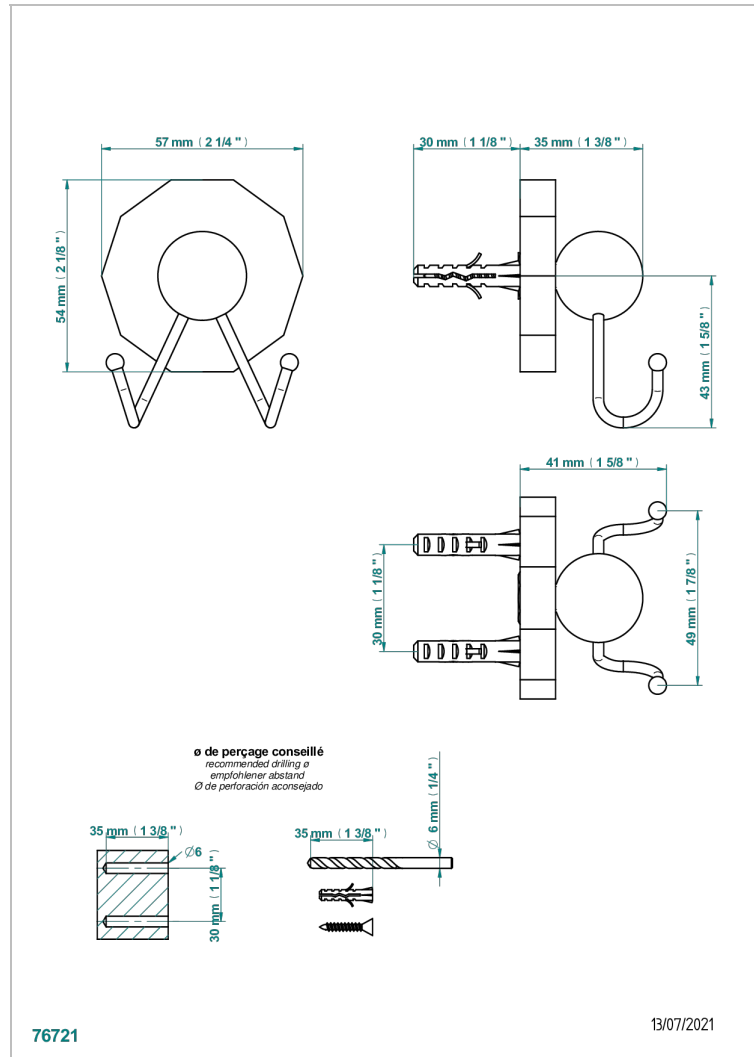

LES ONDES WITH LEVER

G8B-512

Percha doble para guantes

THG[®]
PARIS

CARACTERÍSTICAS

- Les Ondes with lever
- Percha doble para guantes

ACABADOS DISPONIBLES

Bronce claro - D01
Cerámica negra mate - D30
Cobre viejo mate - H07
Cromo - A02
Cromo / dorado - G02
Cromo mate - C02