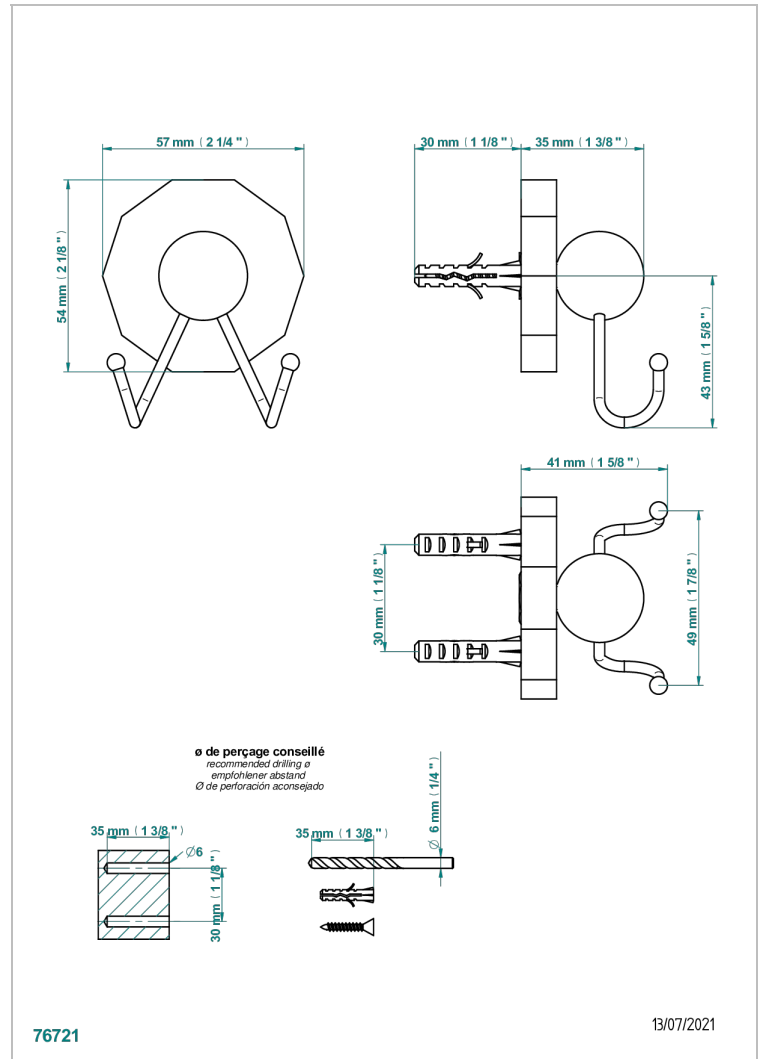

# LES ONDES WITH LEVER

G8B-512

Percha doble para guantes

THG<sup>®</sup>  
PARIS

## CARACTERÍSTICAS

- Les Ondes with lever
- Percha doble para guantes