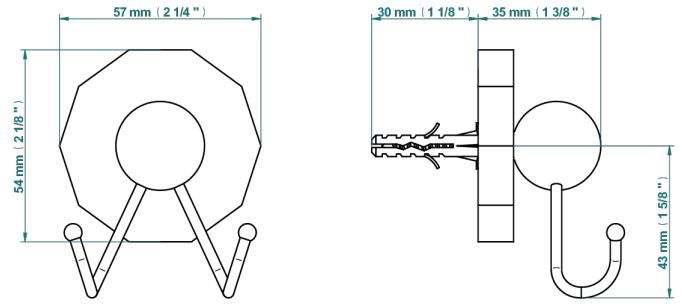

LES ONDES, HEBEL

G8B-512

Doppelter Haken für Waschlappen

THG®
PARIS

76721

13/07/2021

EIGENSCHAFTEN

- Les Ondes, Hebel
- Doppelter Haken für Waschlappen

VERFÜGBARE OBERFLÄCHEN

Altnickel - H28
Blassgold - F30
Blassgold matt unlackiert - F31
Bronze hell - D01
Chrom - A02
Chrom / gold - G02

Chrom matt - C02
Gold - F01
Gold matt - F07
Kupfer altrot matt lackiert - H07
Mattschwarz keramik - D30
Natural smoked Brass - A13

Nickel matt - C01
Pvd blush - H62
Pvd blush matt - H60
Pvd bronze braun - F33
Pvd bronze braun matt - F34
Pvd gold - H52

Pvd gold matt - H53
Pvd graphite - H64
Pvd graphite matt - H65
Pvd messing - H49
Pvd messing matt - H50
Pvd nickel - H55

Pvd nickel matt - H56
Pvd umber - H66
Pvd umber matt - H67
Silbernichel - B01