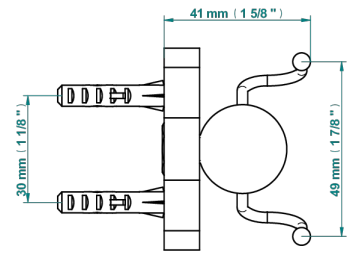

LES ONDES, HEBEL

G8B-512

Doppelter Haken für Waschlappen

THG®
PARIS

76721

13/07/2021

EIGENSCHAFTEN

- Les Ondes, Hebel
- Doppelter Haken für Waschlappen

VERFÜGBARE OBERFLÄCHEN

Altnickel - H28
Blassgold - F30
Blassgold matt unlackiert - F31
Bronze hell - D01
Chrom - A02
Chrom / gold - G02

Chrom matt - C02
Gold - F01
Gold matt - F07
Kupfer altrot matt lackiert - H07
Mattschwarz keramik - D30
Natural smoked Brass - A13

Nickel matt - C01
Pvd blush - H62
Pvd blush matt - H60
Pvd bronze braun - F33
Pvd bronze braun matt - F34
Pvd gold - H52

Pvd gold matt - H53
Pvd graphite - H64
Pvd graphite matt - H65
Pvd messing - H49
Pvd messing matt - H50
Pvd nickel - H55

Pvd nickel matt - H56
Pvd umber - H66
Pvd umber matt - H67
Silbernichel - B01