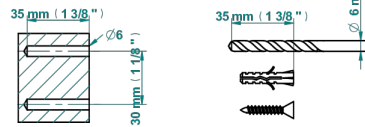

LES ONDES, HEBEL

G8B-512

Doppelter Haken für Waschlappen

THG®
PARIS

76721

13/07/2021

EIGENSCHAFTEN

- Les Ondes, Hebel
- Doppelter Haken für Waschlappen

VERFÜGBARE OBERFLÄCHEN

Altnickel - H28
Blassgold - F30
Blassgold matt unlackiert - F31
Bronze hell - D01
Chrom - A02
Chrom / gold - G02

Chrom matt - C02
Gold - F01
Gold matt - F07
Kupfer altrot matt lackiert - H07
Mattschwarz keramik - D30
Natural smoked Brass - A13

Nickel matt - C01
Pvd blush - H62
Pvd blush matt - H60
Pvd bronze braun - F33
Pvd bronze braun matt - F34
Pvd gold - H52

Pvd gold matt - H53
Pvd graphite - H64
Pvd graphite matt - H65
Pvd messing - H49
Pvd messing matt - H50
Pvd nickel - H55

Pvd nickel matt - H56
Pvd umber - H66
Pvd umber matt - H67
Silbernichel - B01