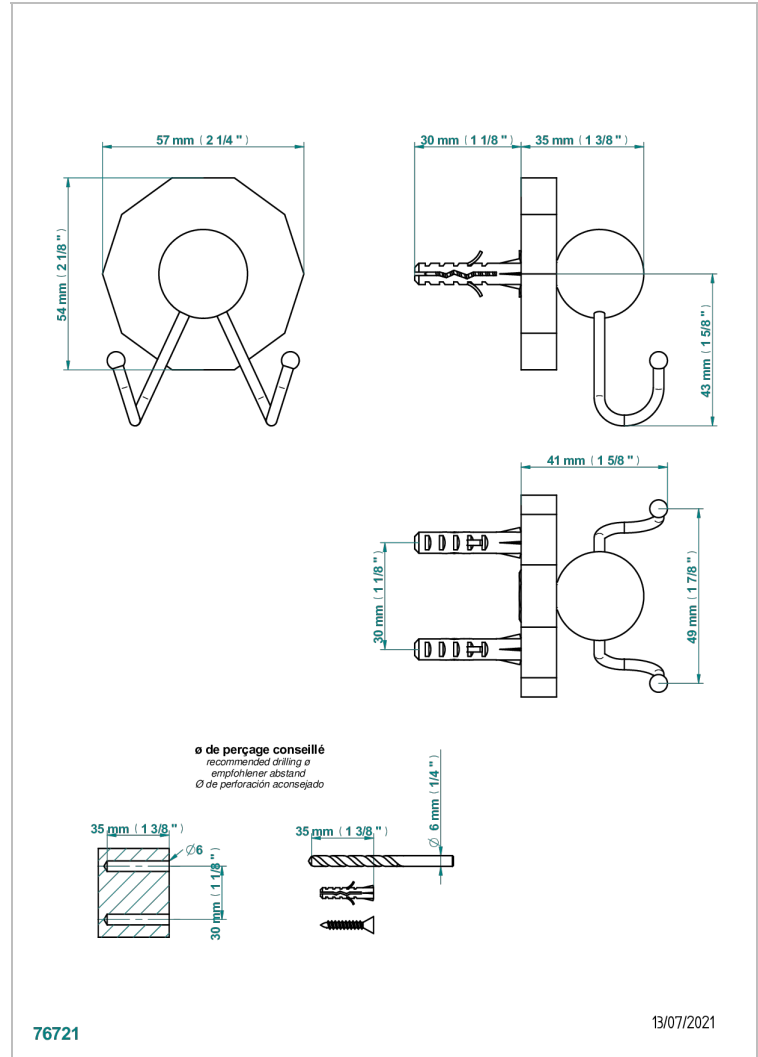

# LES ONDES

G8A-512

Double hook

THG<sup>®</sup>  
PARIS