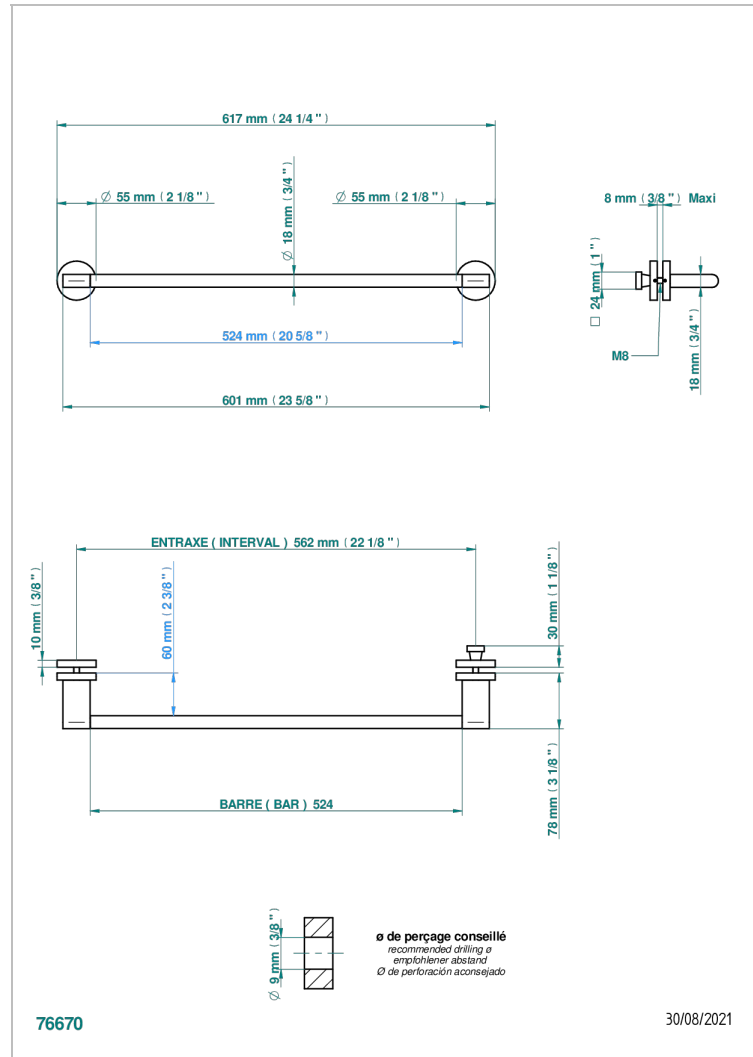

# ICON-X CARBONE OR A MANETTES

U7T-514V2

THG<sup>®</sup>  
PARIS

Porte-serviette 1 barre pour montage sur porte en verre avec bouton moyen modèle et rosace pleine

## CARACTÉRISTIQUES

- Icon-x carbone or à manettes
- Porte-serviette 1 barre pour montage sur porte en verre avec bouton moyen modèle et rosace pleine