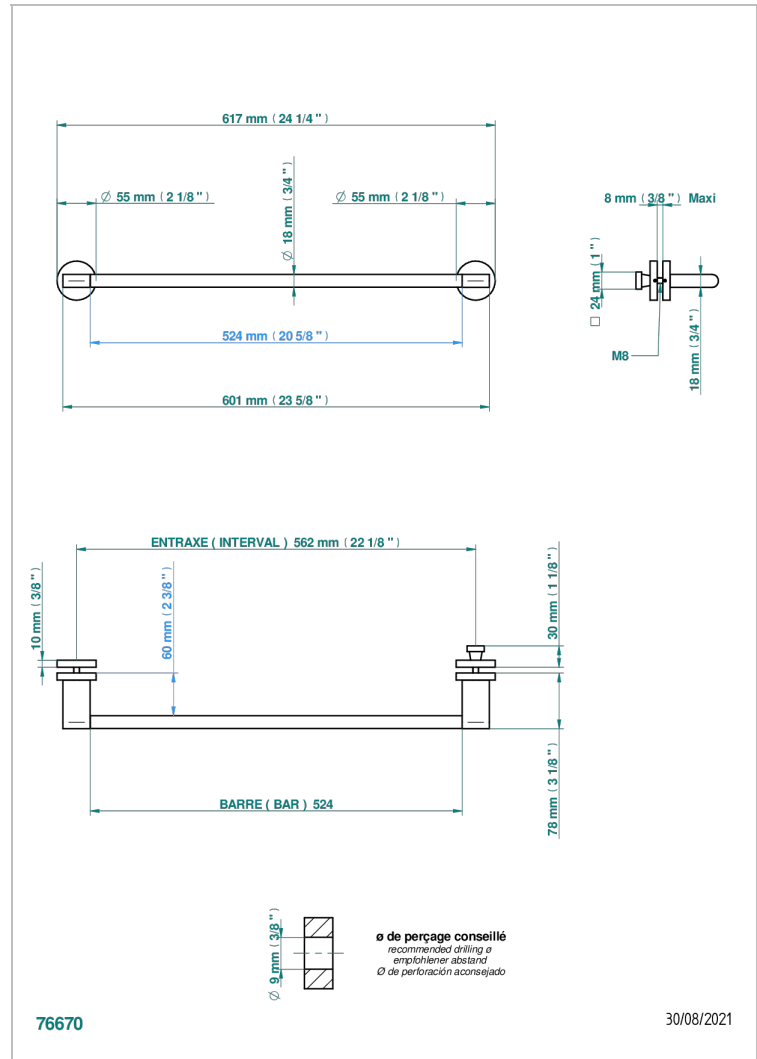

ICON-X CARBONE OR

U7S-514V2

THG[®]
PARIS

Porte-serviette 1 barre pour montage sur porte en verre avec bouton moyen modèle et rosace pleine

CARACTÉRISTIQUES

- Icon-x carbone or
- Porte-serviette 1 barre pour montage sur porte en verre avec bouton moyen modèle et rosace pleine