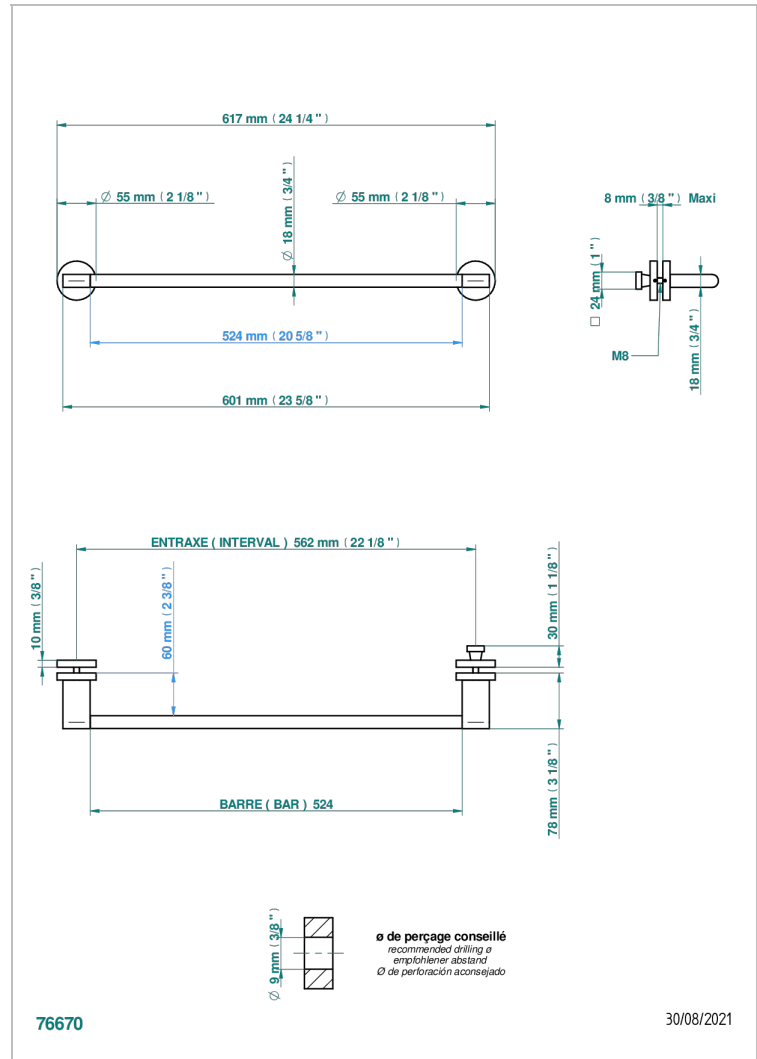

# ICON-X CARBONE OR

U7S-514V2

THG<sup>®</sup>  
PARIS

Porte-serviette 1 barre pour montage sur porte en verre avec bouton moyen modèle et rosace pleine

## CARACTÉRISTIQUES

- Icon-x carbone or
- Porte-serviette 1 barre pour montage sur porte en verre avec bouton moyen modèle et rosace pleine