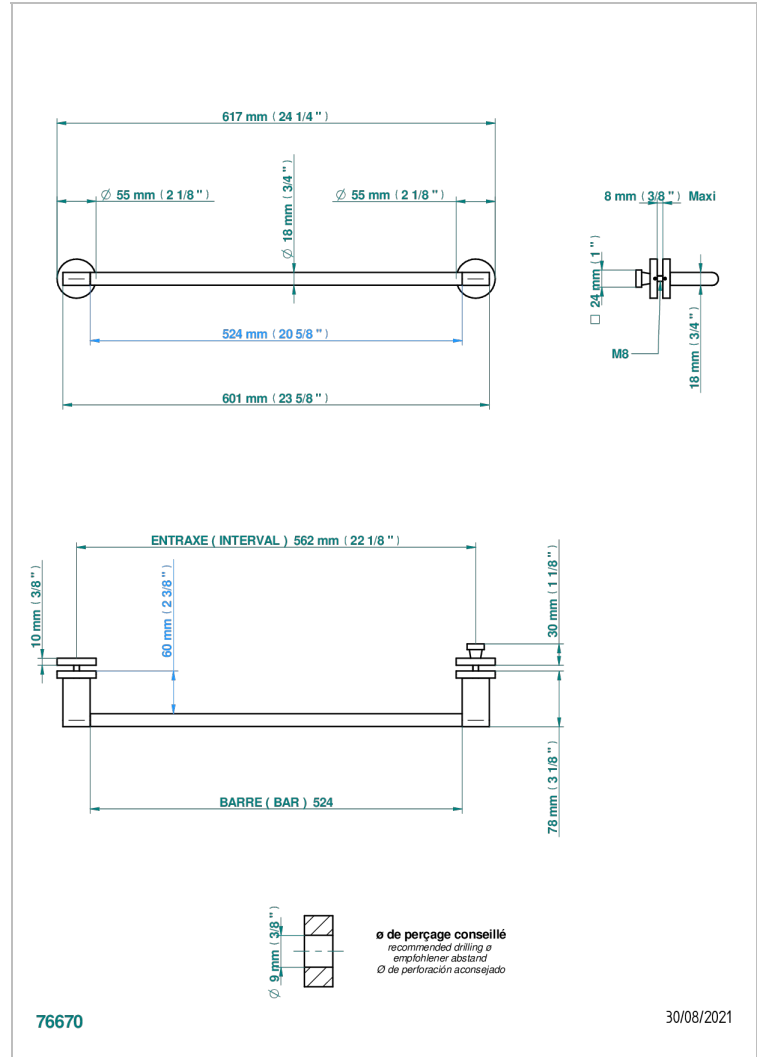

ICON-X TITANE A MANETTES

U7M-514V2

THG[®]
PARIS

Porte-serviette 1 barre pour montage sur porte en verre avec bouton moyen modèle et rosace pleine

CARACTÉRISTIQUES

- Icon-x titane à manettes
- Porte-serviette 1 barre pour montage sur porte en verre avec bouton moyen modèle et rosace pleine