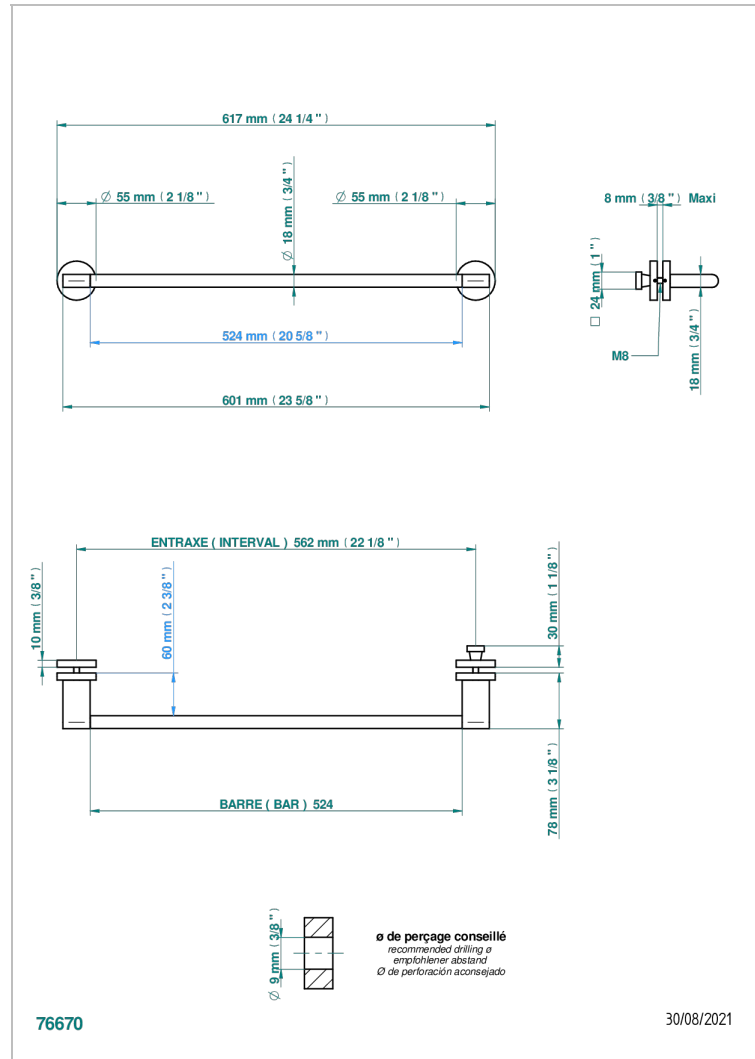

# ICON-X TITANE A MANETTES

U7M-514V2

THG<sup>®</sup>  
PARIS

Porte-serviette 1 barre pour montage sur porte en verre avec bouton moyen modèle et rosace pleine

## CARACTÉRISTIQUES

- Icon-x titane à manettes
- Porte-serviette 1 barre pour montage sur porte en verre avec bouton moyen modèle et rosace pleine