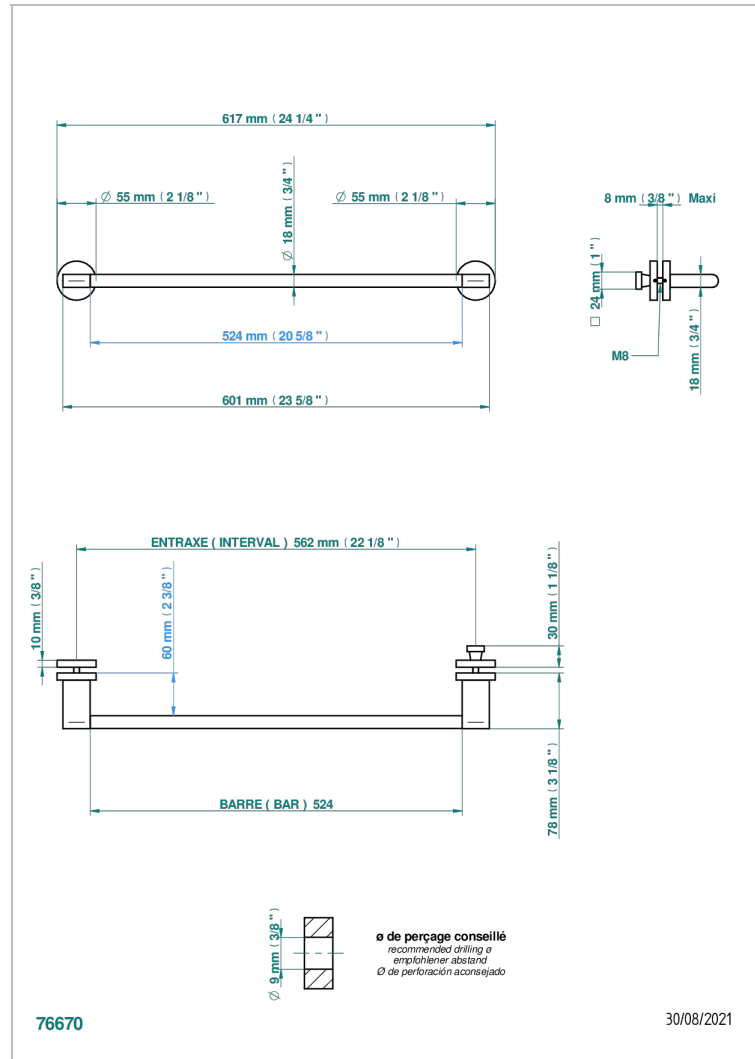

# ICON-X TITANE

U7L-514V2

THG<sup>®</sup>  
PARIS

Porte-serviette 1 barre pour montage sur porte en verre avec bouton moyen modèle et rosace pleine

## CARACTÉRISTIQUES

- Icon-x titane
- Porte-serviette 1 barre pour montage sur porte en verre avec bouton moyen modèle et rosace pleine