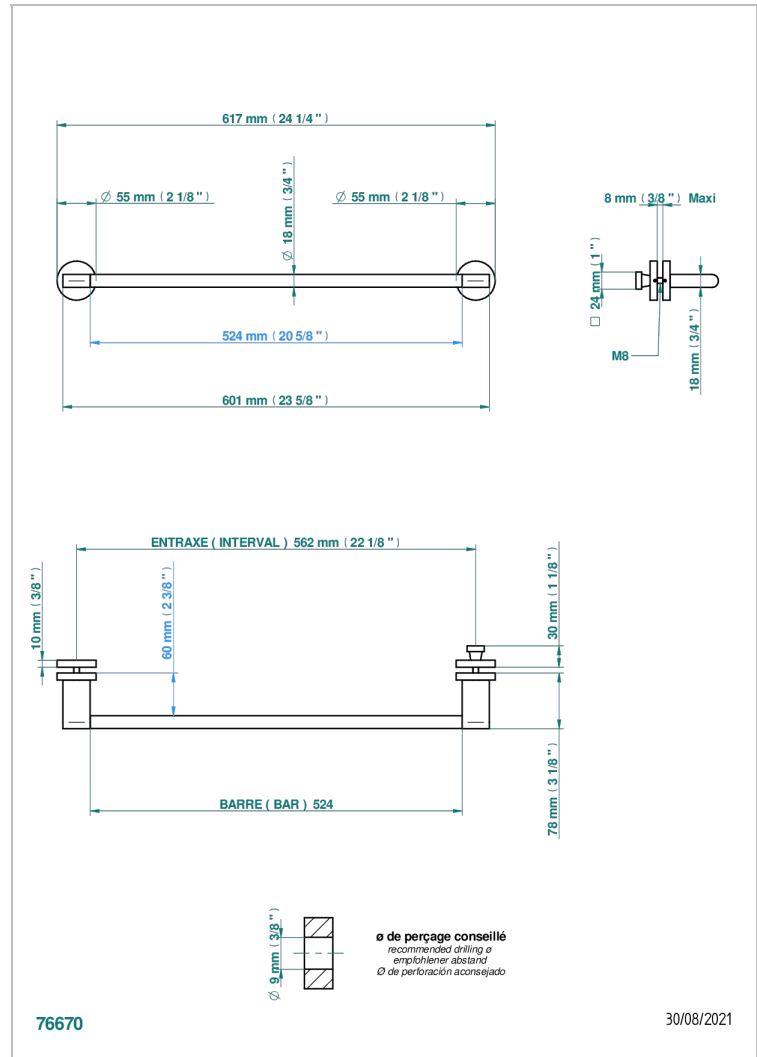

ICON-X TITANE

U7L-514V2

THG[®]
PARIS

Porte-serviette 1 barre pour montage sur porte en verre avec bouton moyen modèle et rosace pleine

CARACTÉRISTIQUES

- Icon-x titane
- Porte-serviette 1 barre pour montage sur porte en verre avec bouton moyen modèle et rosace pleine