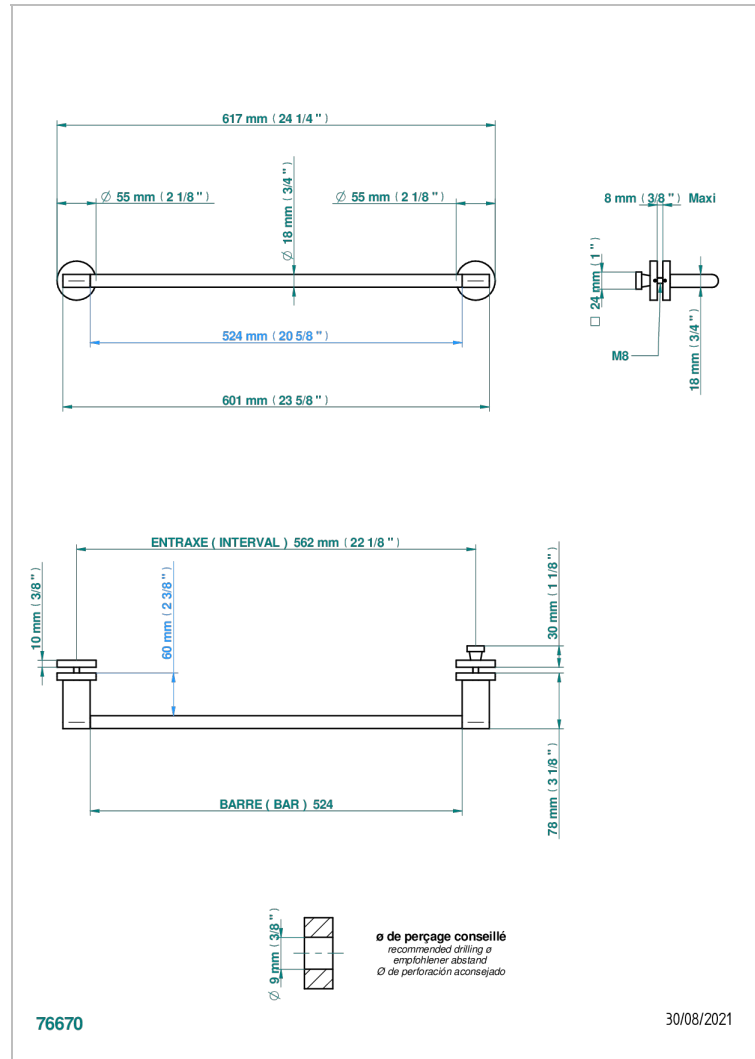

ICON-X TITANE

U7L-514V2

THG[®]
PARIS

Porte-serviette 1 barre pour montage sur porte en verre avec bouton moyen modèle et rosace pleine

CARACTÉRISTIQUES

- Icon-x titane
- Porte-serviette 1 barre pour montage sur porte en verre avec bouton moyen modèle et rosace pleine