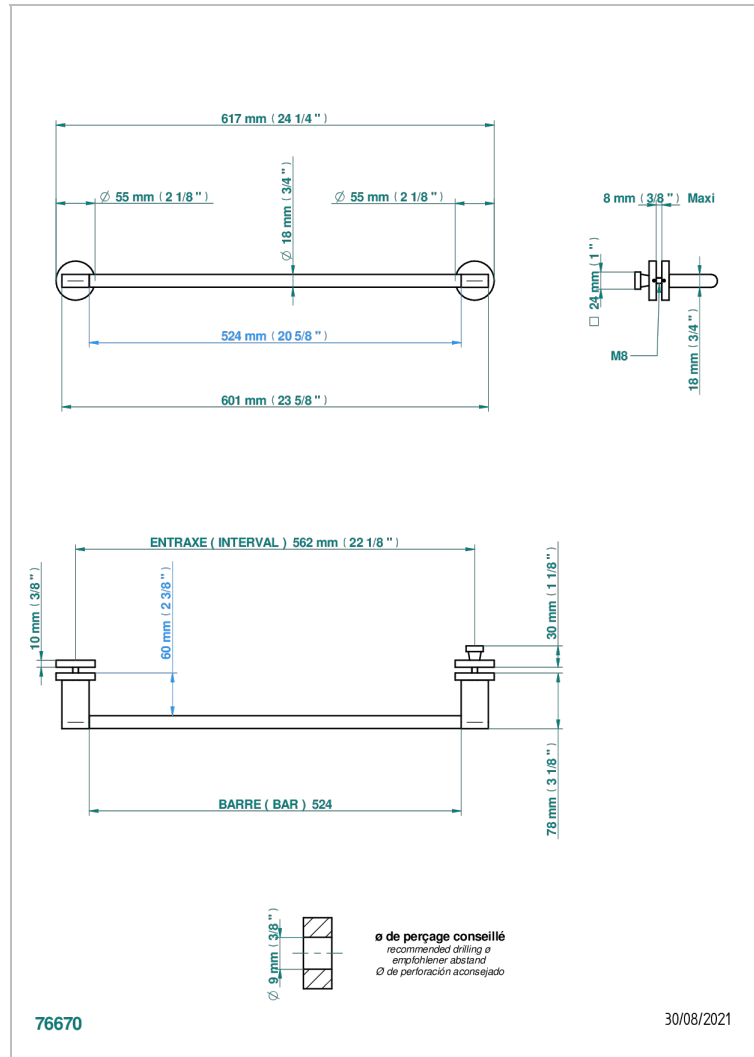

ICON-X INSERTS METAL A MANETTES

U7K-514V2

THG[®]
PARIS

Porte-serviette 1 barre pour montage sur porte en verre avec bouton moyen modèle et rosace pleine

CARACTÉRISTIQUES

- Icon-x inserts métal à manettes
- Porte-serviette 1 barre pour montage sur porte en verre avec bouton moyen modèle et rosace pleine

Vieux nickel - H28