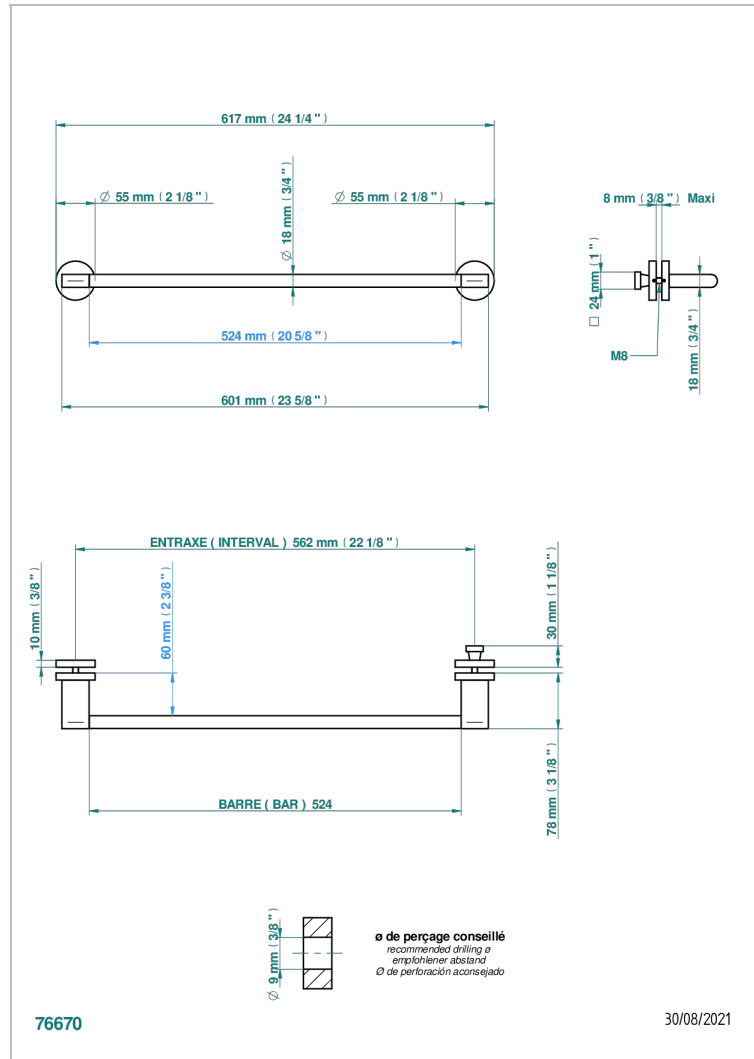

ICON-X INSERTS METAL A MANETTES

U7K-514V2

THG[®]
PARIS

Porte-serviette 1 barre pour montage sur porte en verre avec bouton moyen modèle et rosace pleine

CARACTÉRISTIQUES

- Icon-x inserts métal à manettes
- Porte-serviette 1 barre pour montage sur porte en verre avec bouton moyen modèle et rosace pleine

Vieux nickel - H28