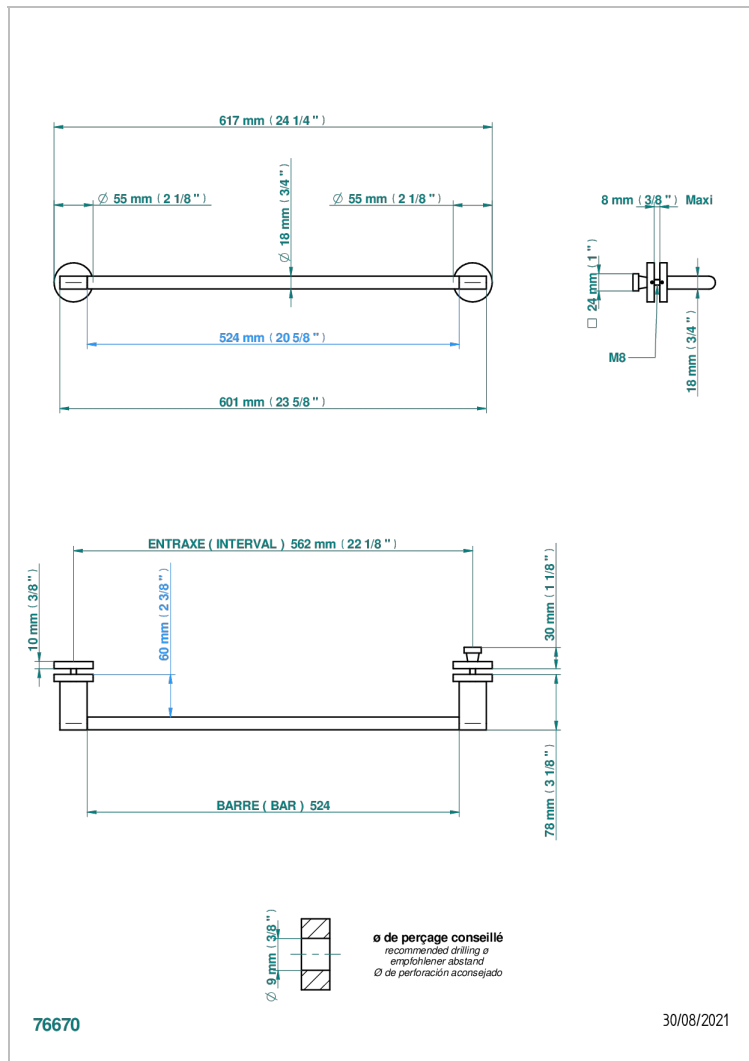

ICON-X METAL INLAYS WITH LEVER

U7K-514V2

Держатель для полотенец в комплекте с перекладиной 700 мм для установки на стеклянные двери с ручкой большого размера и фланцем

ХАРАКТЕРИСТИКИ

- Icon-X Metal inlays with lever
- Держатель для полотенец в комплекте с перекладиной 700 мм для установки на стеклянные двери с ручкой большого размера и фланцем