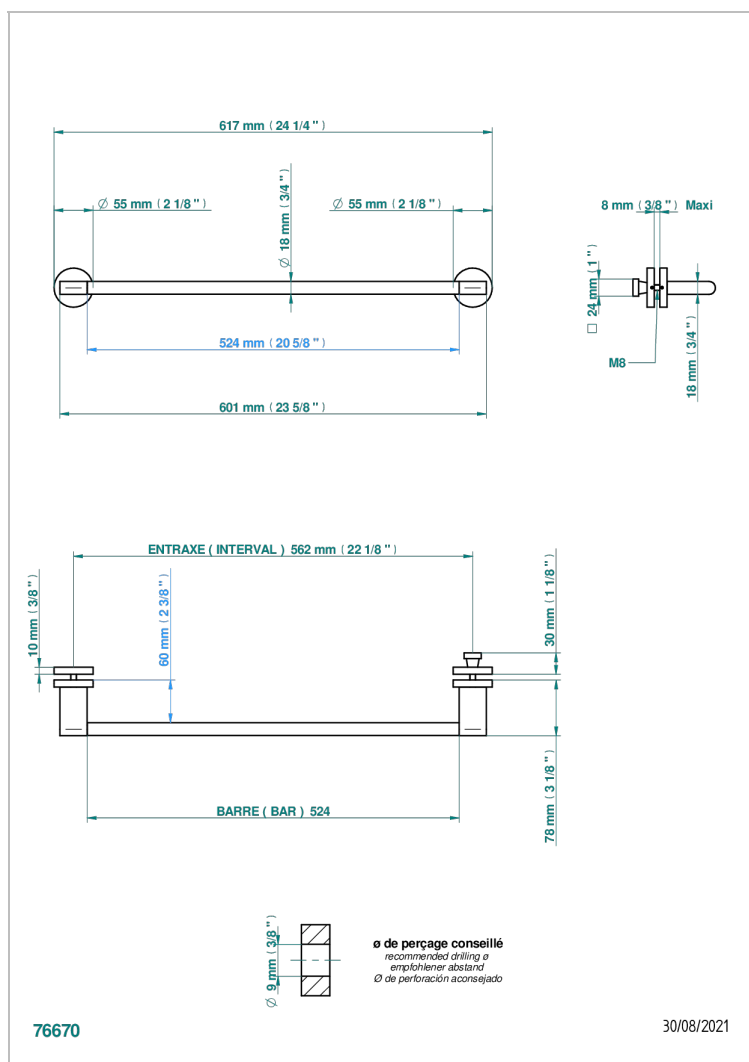

# ICON-X INSERTS METAL A MANETTES

U7K-514V2

THG<sup>®</sup>  
PARIS

Porte-serviette 1 barre pour montage sur porte en verre avec bouton moyen modèle et rosace pleine

## CARACTÉRISTIQUES

- Icon-x inserts métal à manettes
- Porte-serviette 1 barre pour montage sur porte en verre avec bouton moyen modèle et rosace pleine