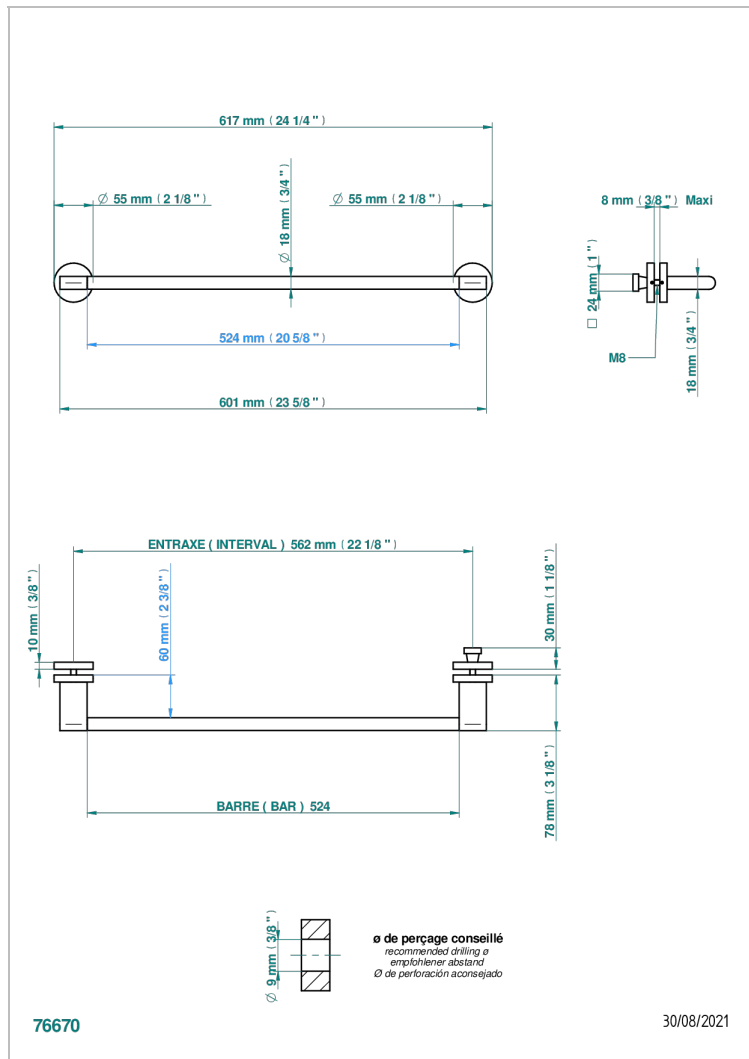

ICON-X METAL INLAYS WITH LEVER

U7K-514V2

THG[®]
PARIS

毛巾架，含一根700厘米长可裁剪杆，以便安装在玻璃门上，带中号按钮和圆形壁罩

特色

- Icon-X Metal inlays with lever
- 毛巾架，含一根700厘米长可裁剪杆，以便安装在玻璃门上，带中号按钮和圆形壁罩

可选饰面

Black ceram - D30
Blush PVD - H62
Graphite PVD - H64
Matt Umber PVD - H67
Matt blush PVD - H60
Matt graphite PVD - H65