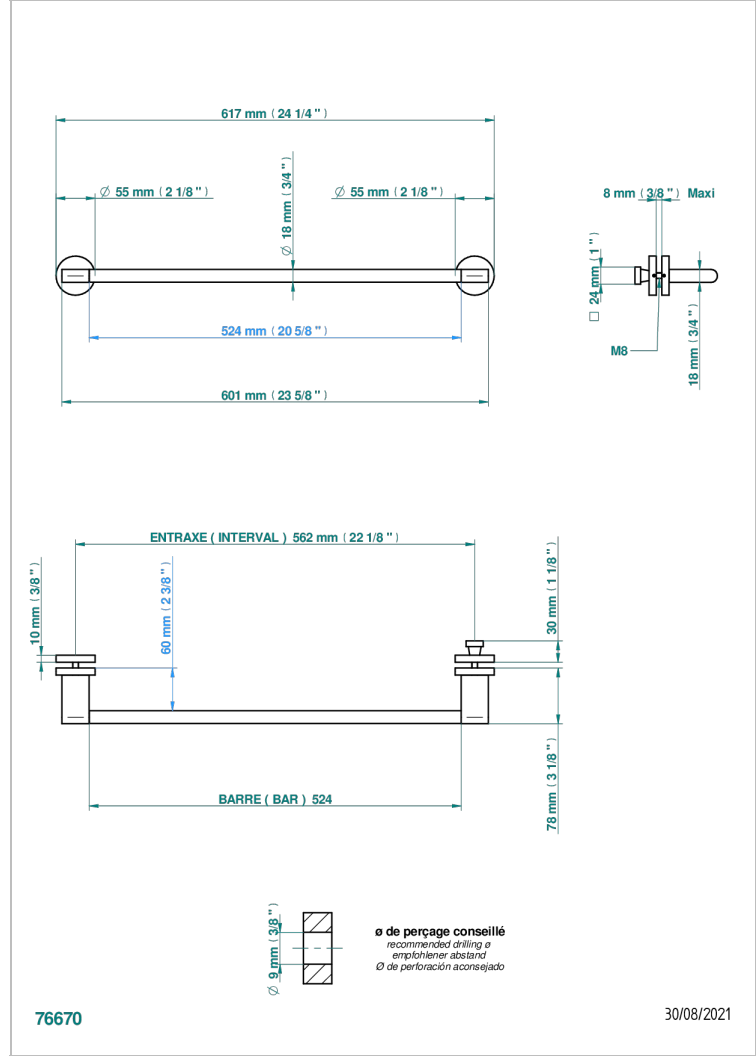

ICON-X INSERTS METAL

U7J-514V2

THG[®]
PARIS

Porte-serviette 1 barre pour montage sur porte en verre avec bouton moyen modèle et rosace pleine

CARACTÉRISTIQUES

- Icon-x inserts métal
- Porte-serviette 1 barre pour montage sur porte en verre avec bouton moyen modèle et rosace pleine

Vieux nickel - H28