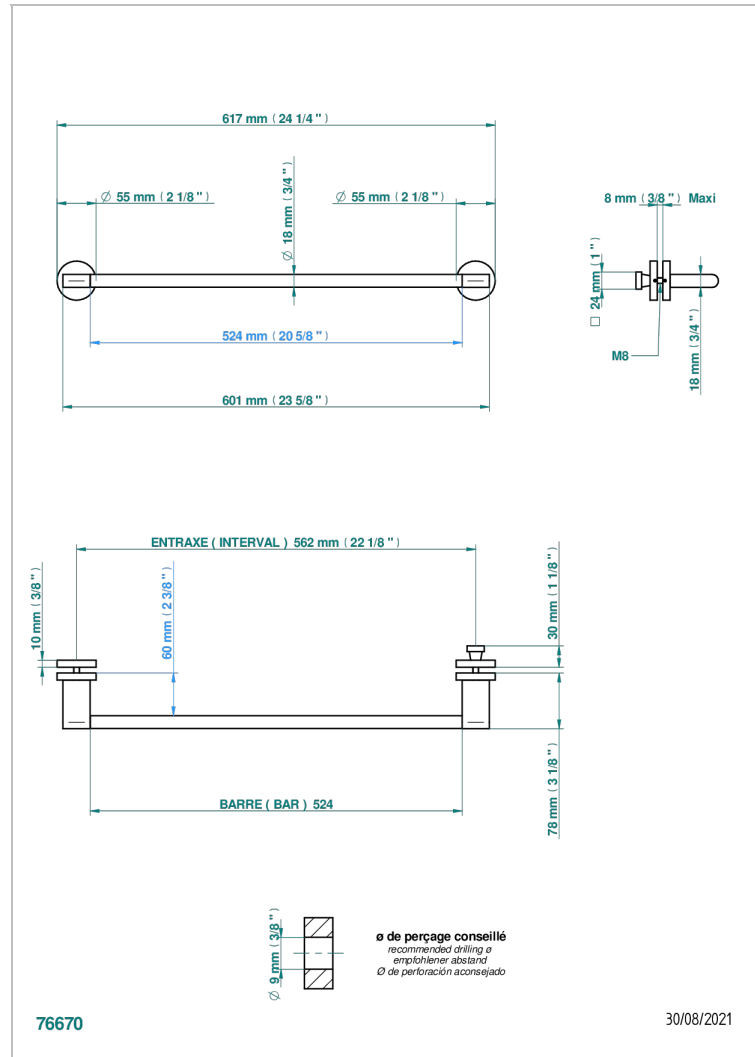

ICON-X INSERTS METAL

U7J-514V2

THG[®]
PARIS

Porte-serviette 1 barre pour montage sur porte en verre avec bouton moyen modèle et rosace pleine

CARACTÉRISTIQUES

- Icon-x inserts métal
- Porte-serviette 1 barre pour montage sur porte en verre avec bouton moyen modèle et rosace pleine

Vieux nickel - H28