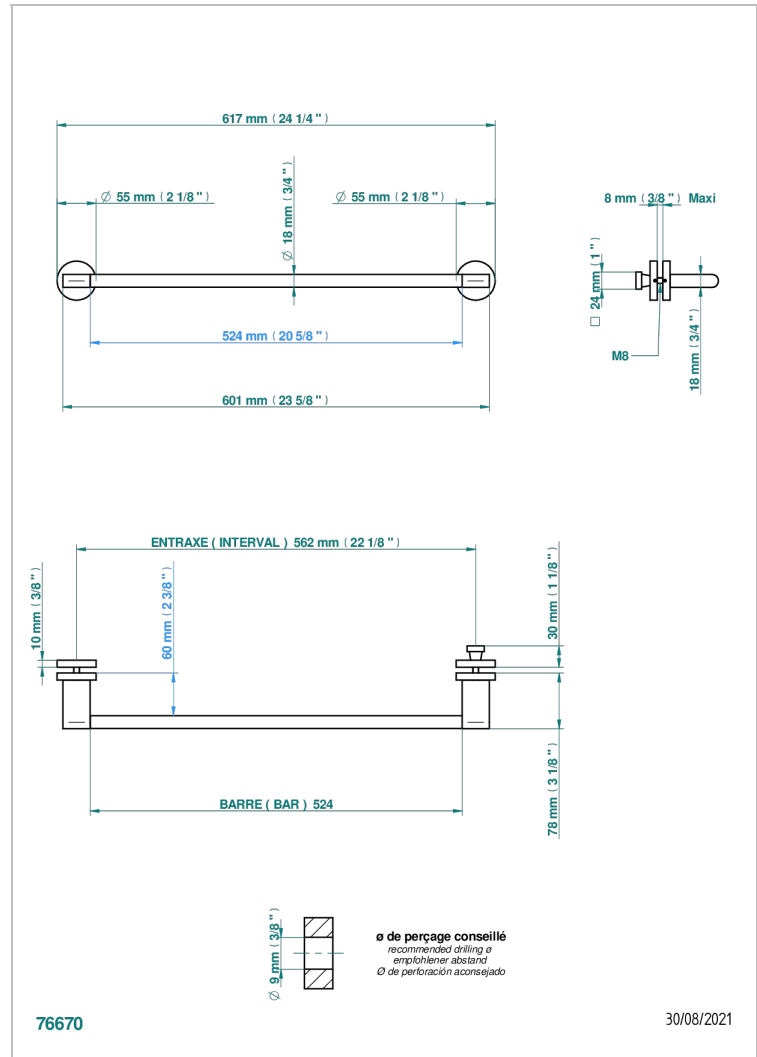

ICON-X INSERTS METAL

U7J-514V2

THG[®]
PARIS

Porte-serviette 1 barre pour montage sur porte en verre avec bouton moyen modèle et rosace pleine

CARACTÉRISTIQUES

- Icon-x inserts métal
- Porte-serviette 1 barre pour montage sur porte en verre avec bouton moyen modèle et rosace pleine

Vieux nickel - H28