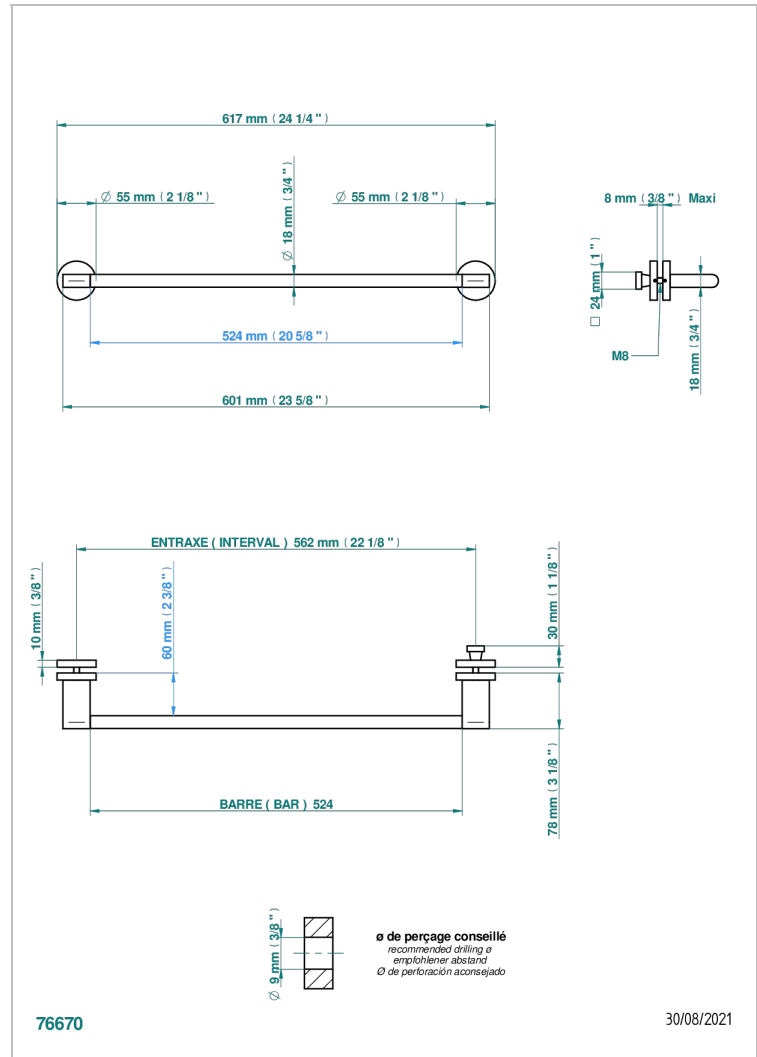

ICON-X A MANETTES

U7H-514V2

THG[®]
PARIS

Porte-serviette 1 barre pour montage sur porte en verre avec bouton moyen modèle et rosace pleine

CARACTÉRISTIQUES

- Icon-x à manettes
- Porte-serviette 1 barre pour montage sur porte en verre avec bouton moyen modèle et rosace pleine