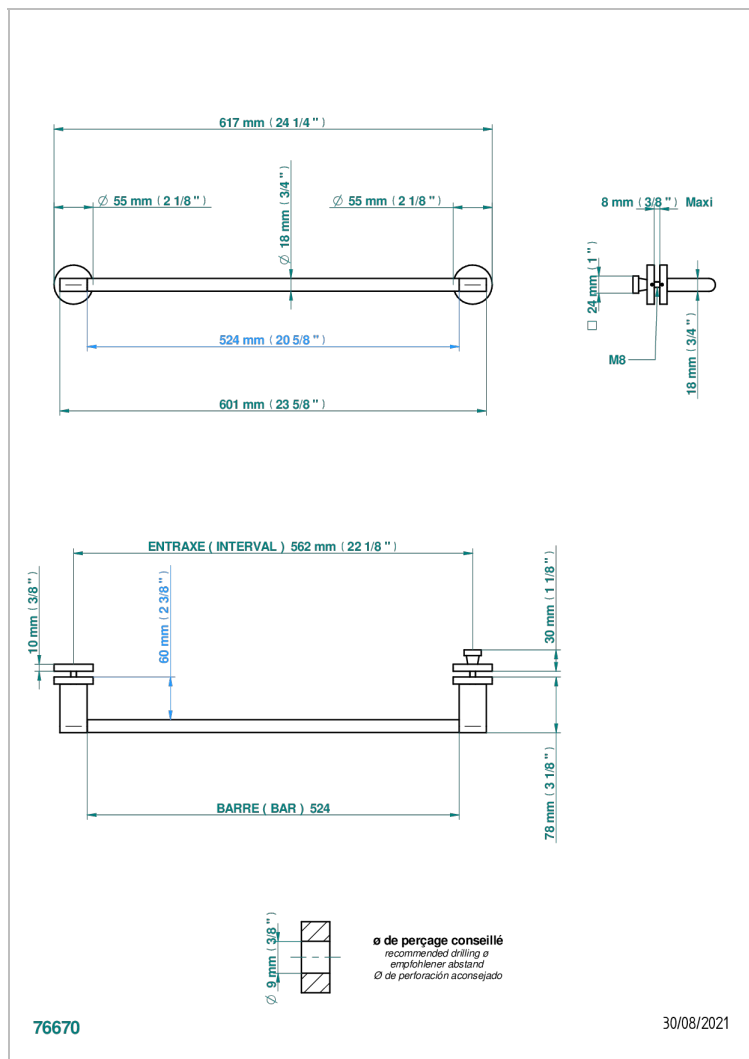

ICON-X A MANETTES

U7H-514V2

THG[®]
PARIS

Porte-serviette 1 barre pour montage sur porte en verre avec bouton moyen modèle et rosace pleine

CARACTÉRISTIQUES

- Icon-x à manettes
- Porte-serviette 1 barre pour montage sur porte en verre avec bouton moyen modèle et rosace pleine