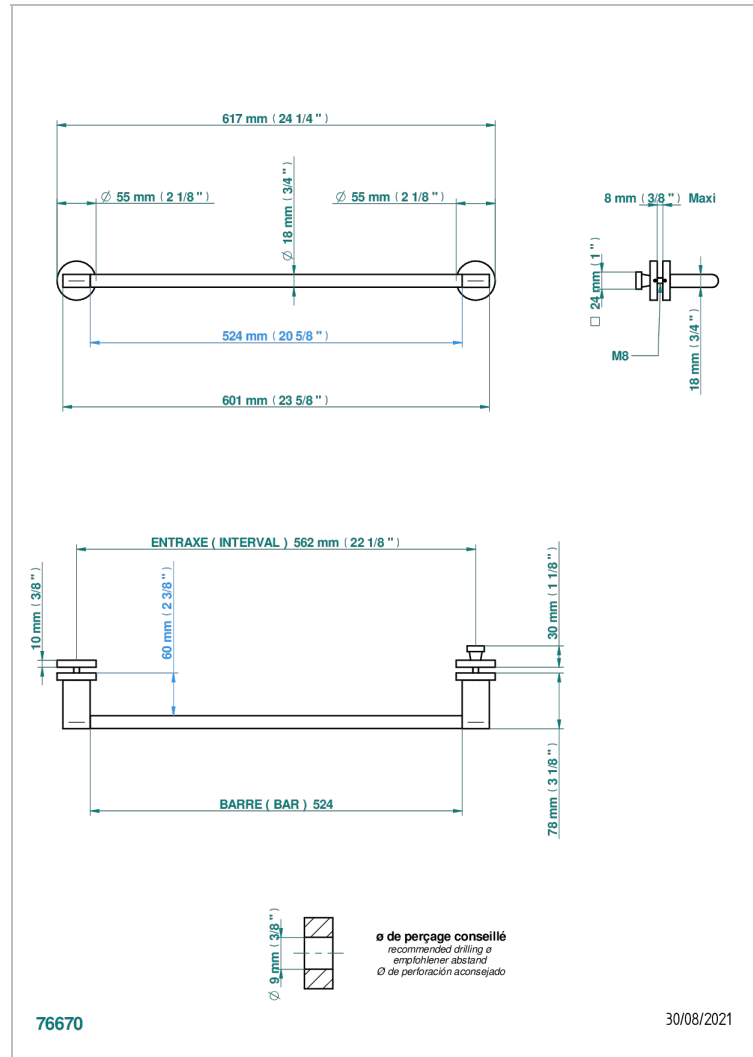

ICON-X A MANETTES

U7H-514V2

THG[®]
PARIS

Porte-serviette 1 barre pour montage sur porte en verre avec bouton moyen modèle et rosace pleine

CARACTÉRISTIQUES

- Icon-x à manettes
- Porte-serviette 1 barre pour montage sur porte en verre avec bouton moyen modèle et rosace pleine