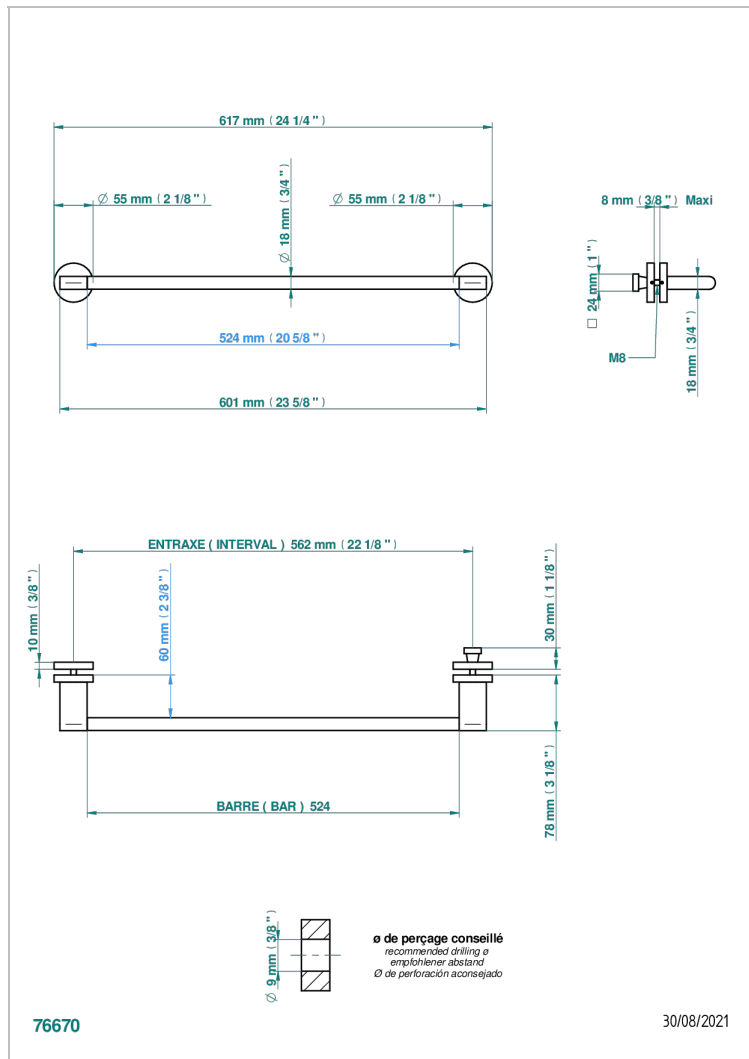

ICON-X WITH LEVER

U7H-514V2

THG[®]
PARIS

毛巾架，含一根700厘米长可裁剪杆，以便安装在玻璃门上，带中号按钮和圆形壁罩

特色

- Icon-X with lever
- 毛巾架，含一根700厘米长可裁剪杆，以便安装在玻璃门上，带中号按钮和圆形壁罩

可选饰面

Black ceram - D30
Blush PVD - H62
Graphite PVD - H64
Matt Umber PVD - H67
Matt blush PVD - H60
Matt graphite PVD - H65