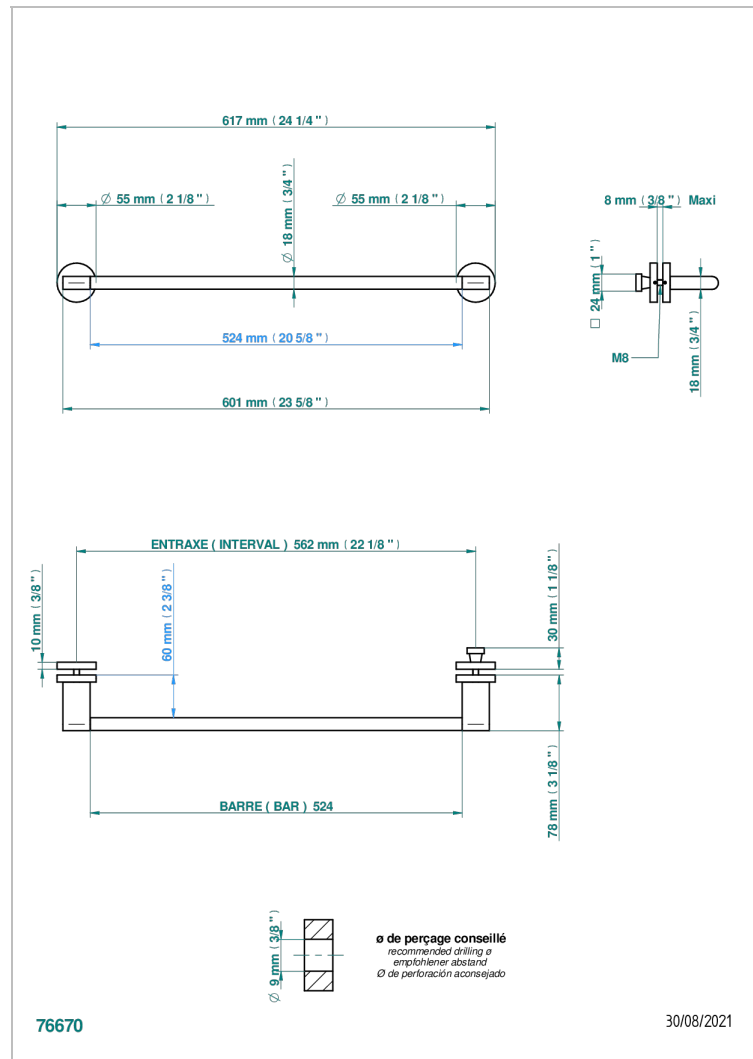

Porte-serviette 1 barre pour montage sur porte en verre avec bouton moyen modèle et rosace pleine

CARACTÉRISTIQUES

- Icon-x
- Porte-serviette 1 barre pour montage sur porte en verre avec bouton moyen modèle et rosace pleine