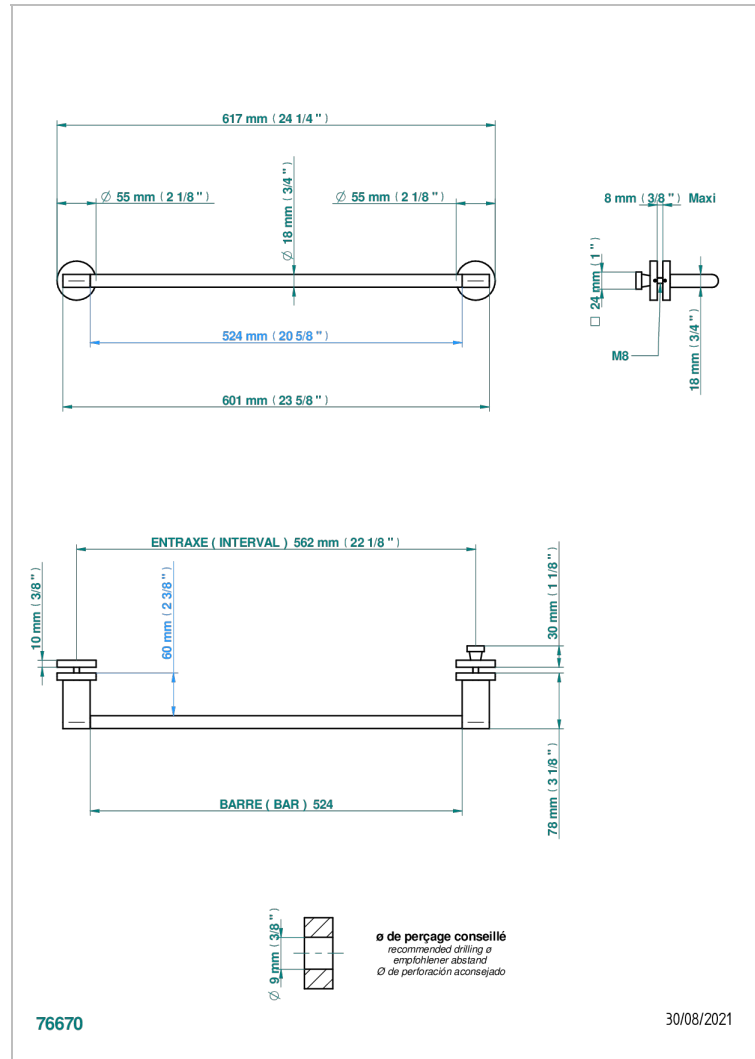

毛巾架，含一根700厘米长可裁剪杆，以便安装在玻璃门上，带中号按钮和圆形壁罩

特色

- Icon-X
- 毛巾架，含一根700厘米长可裁剪杆，以便安装在玻璃门上，带中号按钮和圆形壁罩

可选饰面

Black ceram - D30
Blush PVD - H62
Graphite PVD - H64
Matt Umber PVD - H67
Matt blush PVD - H60
Matt graphite PVD - H65