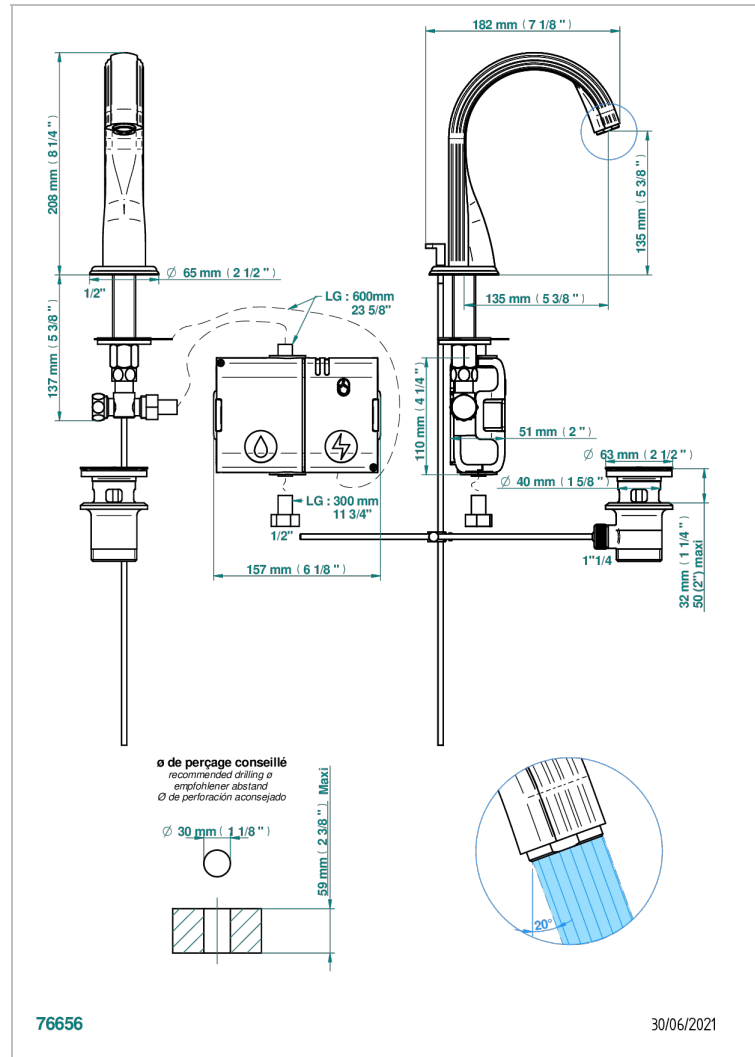

JAIPUR С МЕТАЛЛИЧЕСКИМИ РУЧКАМИ

A9F-170E

Basin spout with capacitive electronic detection, with waste

THG
PARIS

ХАРАКТЕРИСТИКИ

- ACS : 21ACCLY484

СТАНДАРТЫ

ДОСТУПНЫЕ ВАРИАНТЫ ПОКРЫТИЙ