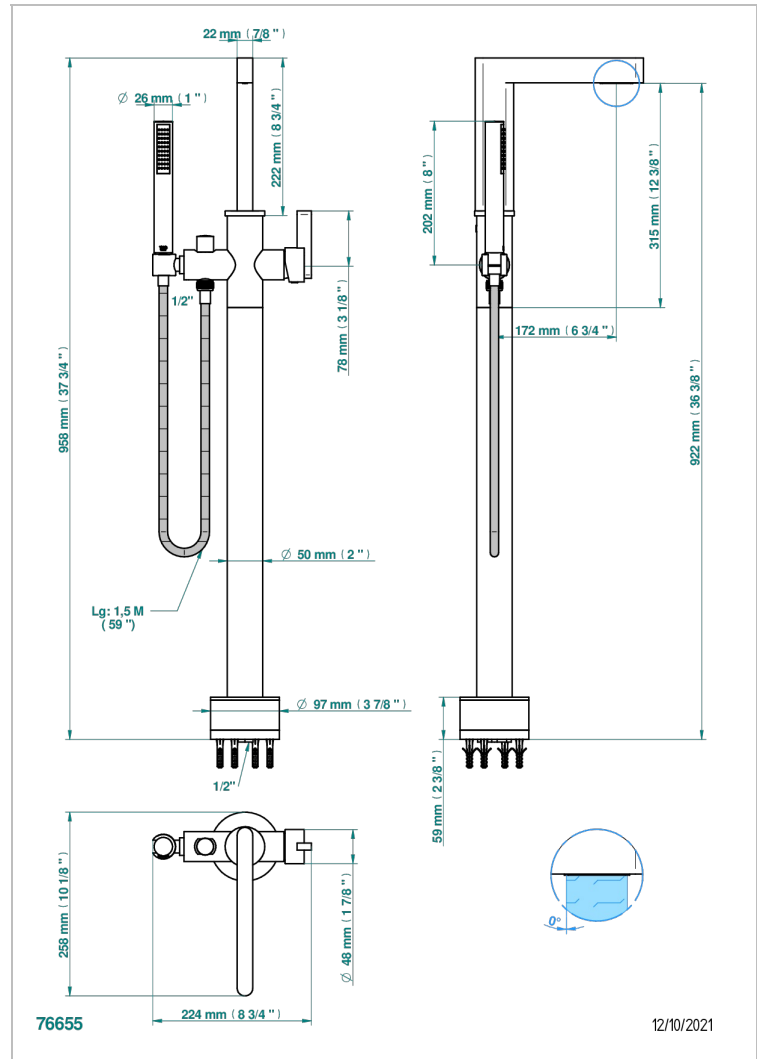

ICON-X A MANETTES

U7H-6508S

THG[®]
PARIS

Mitigeur bain-douche sur colonne avec flexible et douchette avec système Easyclean

CARACTÉRISTIQUES

- Icon-x à manettes
- Mitigeur bain-douche sur colonne avec flexible et douchette avec système Easyclean

FINITIONS DISPONIBLES

Chromé - A02
Chromé mat - C02
Doré brillant - F01
Doré mat - F07
Nickel brillant - B01
Nickel mat - C01

Noir mat céramique - D30
Or pâle - F30
Or pâle mat - F31
Pvd blush - H62
Pvd blush mat - H60
Pvd couleur bronze brown - F33

Pvd couleur bronze brown - mat - F34
Pvd couleur doré - H52
Pvd couleur doré mat - H53
Pvd couleur laiton - H49
Pvd couleur laiton mat - H50
Pvd couleur nickel - H55

Pvd couleur nickel mat - H56
Pvd graphite - H64
Pvd graphite mat - H65
Pvd umber - H66
Pvd umber mat - H67
Vieux nickel - H28