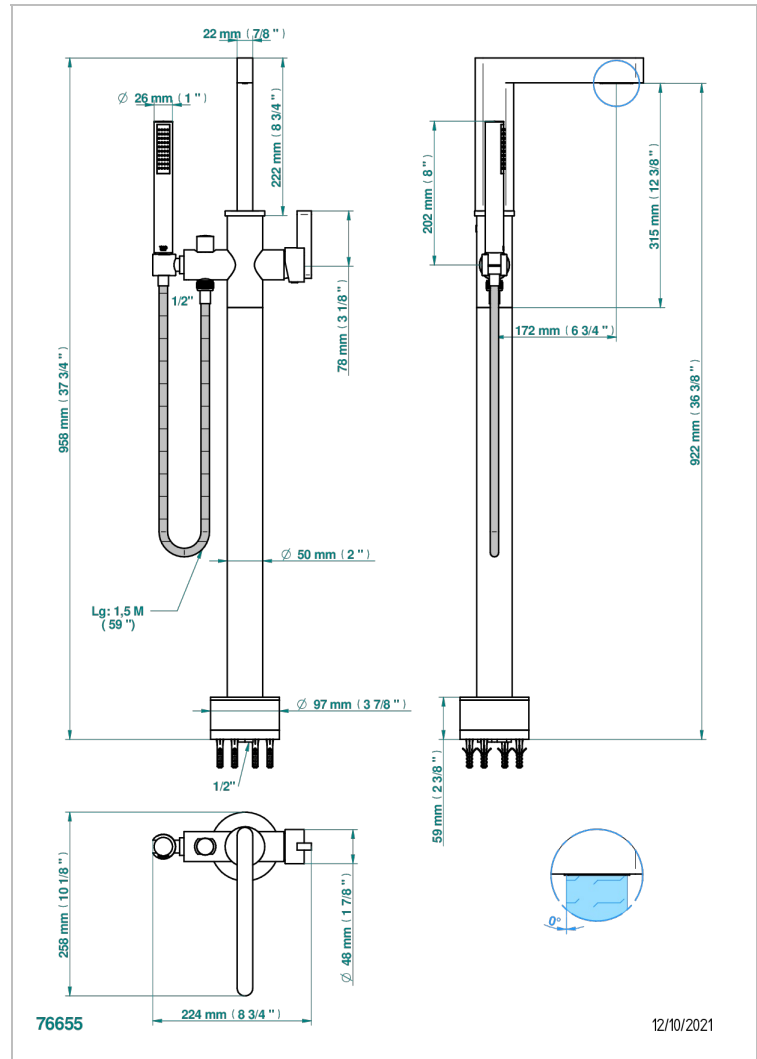

ICON-X MIT HEBEL

U7H-6508S

THG[®]
PARIS

Freistehende Wannenstandarmatur mit Einhebelmischer und Handbrause

12/10/2021

EIGENSCHAFTEN

- Icon-x mit hebel
- Freistehende Wannenstandarmatur mit Einhebelmischer und Handbrause

VERFÜGBARE OBERFLÄCHEN

Altnickel - H28
Blassgold - F30
Blassgold matt unlackiert - F31
Chrom - A02
Chrom matt - C02
Gold - F01

Gold matt - F07
Mattschwarz keramik - D30
Nickel matt - C01
Pvd blush - H62
Pvd blush matt - H60
Pvd bronze braun - F33