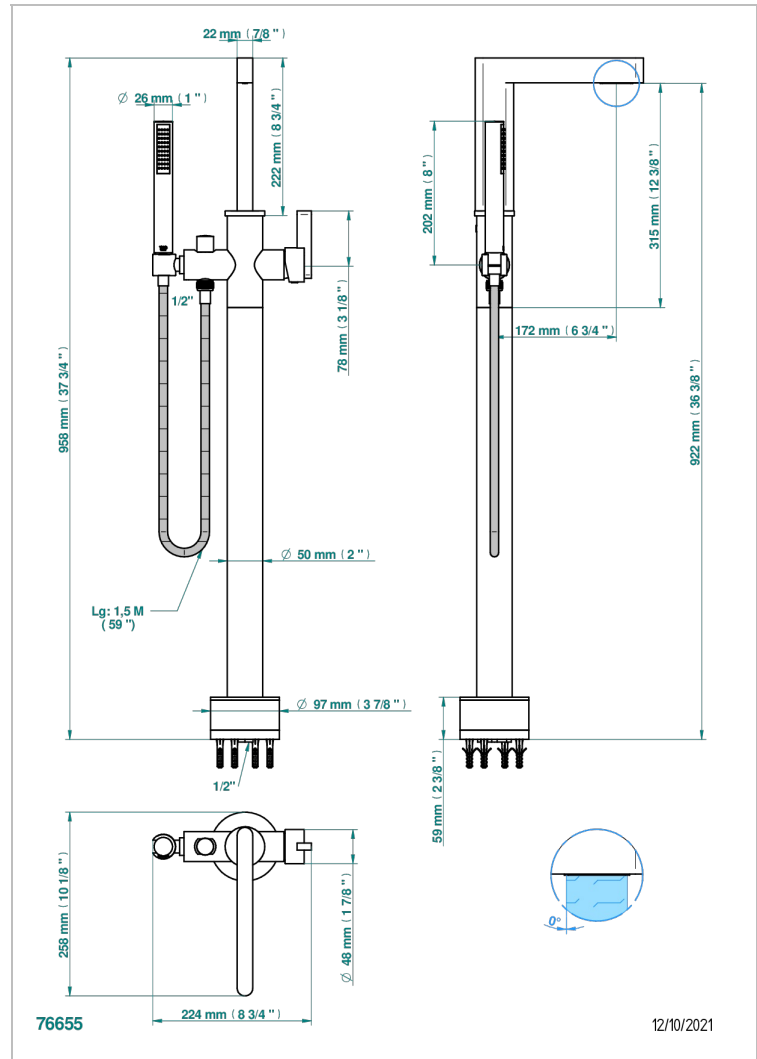

Mezclador baño/ducha sobre columnas, con flexo y ducha teléfono sistema easyclean

CARACTERÍSTICAS

- Icon-x
- Mezclador baño/ducha sobre columnas, con flexo y ducha teléfono sistema easyclean

ACABADOS DISPONIBLES

Cerámica negra mate - D30
Cromo - A02
Cromo mate - C02
Dorado - F01
Dorado mate - F07
Dorado pálido - F30

Dorado pálido mate (sin barniz) - F31
Níquel - B01
Níquel mate - C01
Níquel viejo - H28
Pvd blush - H62
Pvd blush mate - H60