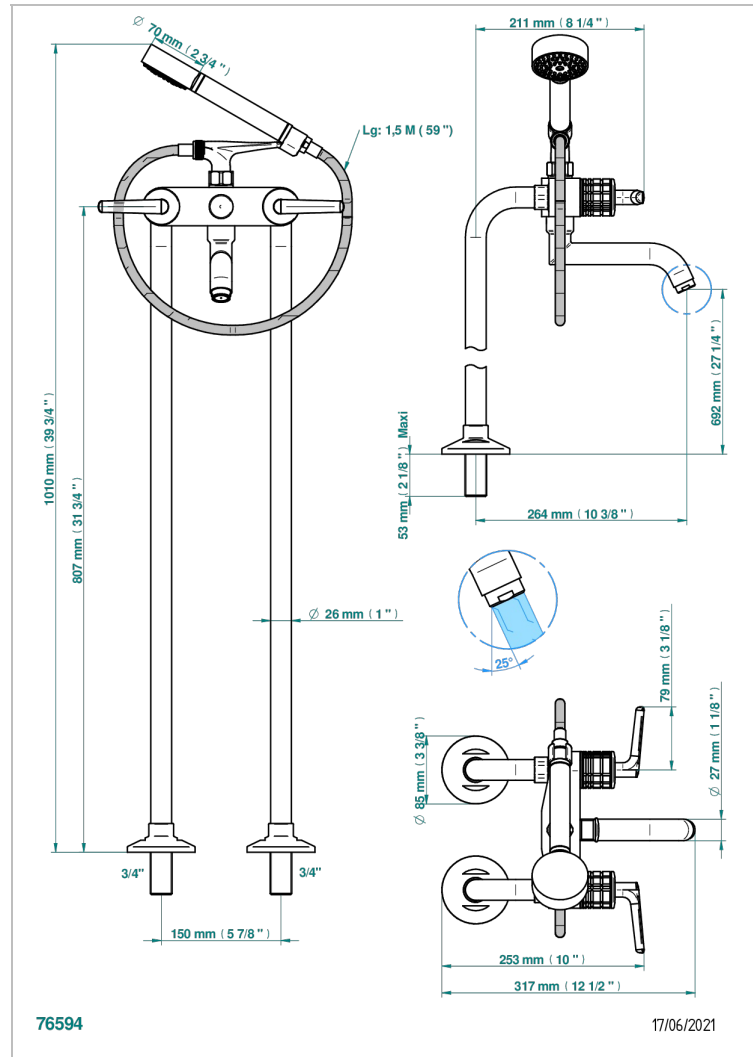

SYSTEM CRISTAL A MANETTES

G9K-13CS

Mélangeur bain douche sur colonnes pour fixation au sol

THG[®]
PARIS

CARACTÉRISTIQUES

- ACS : 21ACCLY034

CERTIFICATIONS

FINITIONS DISPONIBLES

Bronze clair - D01
Chromé - A02
Chromé mat - C02
Doré brillant - F01
Doré mat - F07
Nickel brillant - B01

Nickel mat - C01
Noir mat céramique - D30
Or pâle - F30
Or pâle mat - F31
Pvd blush - H62
Pvd blush mat - H60

Vieux cuivre rouge mat - H07
Vieux nickel - H28