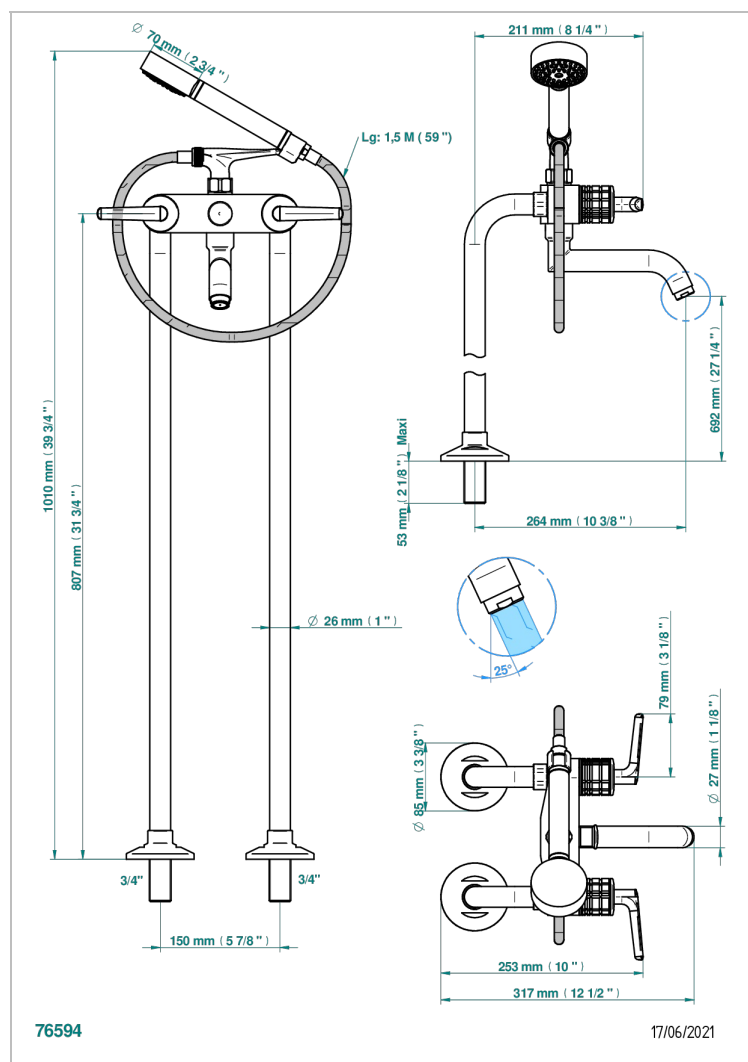

SYSTEM CRYSTAL WITH LEVER

G9K-13CS

Monobloc baÑo/ducha con columnas para fijaci3n al suelo

THG[®]
PARIS

CARACTERÍSTICAS

- ACS : 21ACCLY034

ESTÁNDAR

ACABADOS DISPONIBLES

Bronce claro - D01
Cerámica negra mate - D30
Cobre viejo mate - H07
Cromo - A02
Cromo mate - C02
Dorado - F01

Dorado mate - F07
Dorado pálido - F30
Dorado pálido mate (sin barniz) - F31
Niquel - B01
Niquel mate - C01
Niquel viejo - H28

Pvd umber - H66
Pvd umber mate - H67