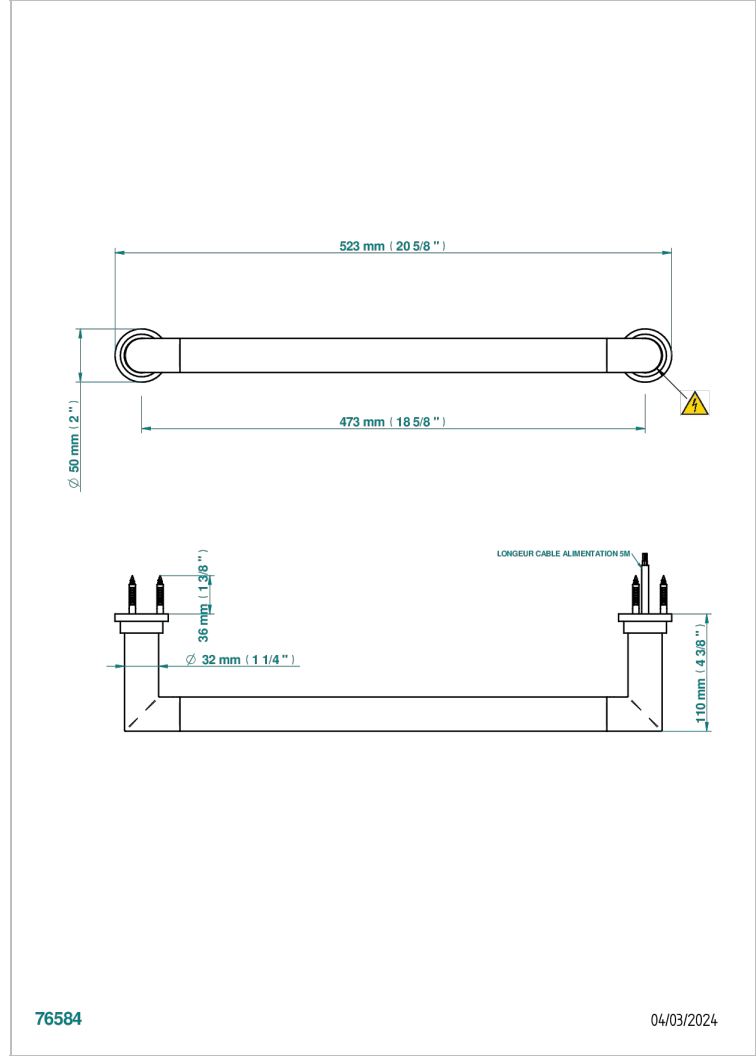

SECHE-SERVIETTES CONTEMPORAIN

B6B-TWR1E

THG[®]
PARIS

Porte-serviettes chauffant Contemporain rond, 1 barre, électrique - Classe 2

76584

04/03/2024

CARACTÉRISTIQUES

- Corps en laiton massif
- Technologie à câble chauffant, sans fluide
- Installation possible avec un interrupteur déporté ou un programmeur horaire (non fournis)
- Fil de raccordement caché au travers d'un pied mural - longueur 300 cm. Dimension spéciale sur demande
- Disponible dans de nombreuses finitions y compris PVD
- Tension 110-230 V
- Câble chauffant CE classe II, et certifié UL (USA) et IPX4
- Hauteur minimale au sol : 60 cm
- Température maximale : 60°C
- Puissance de chauffe 20W
- A installer avec un disjoncteur différentiel