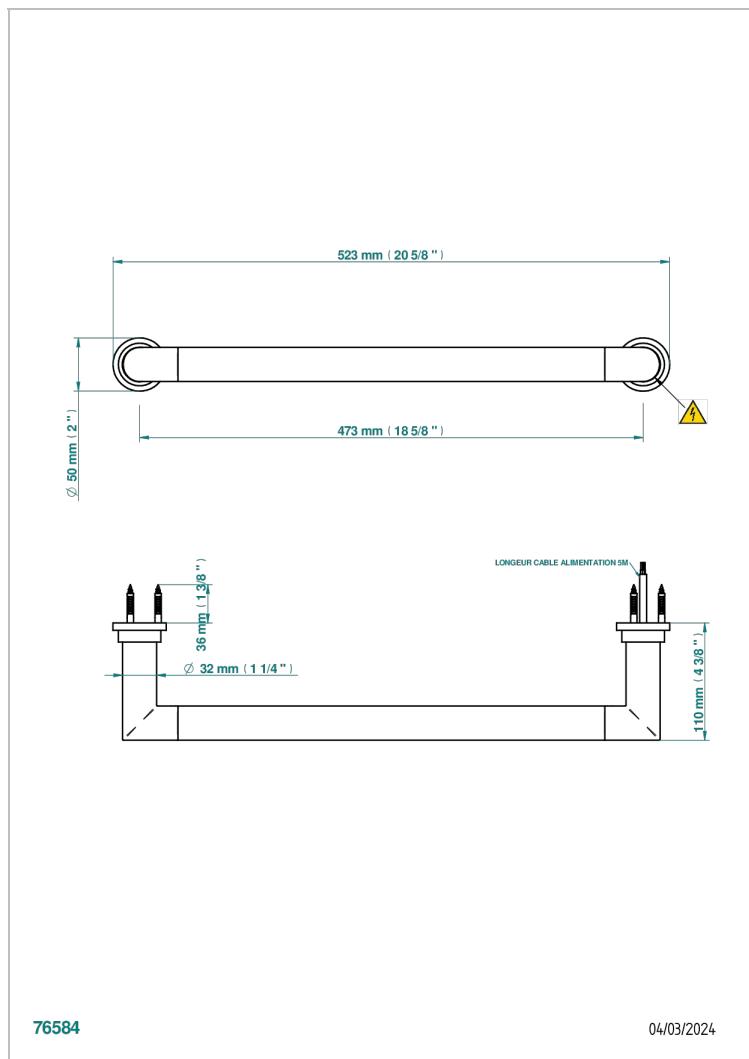

SECHE-SERVIETTES CONTEMPORAIN

B6B-TWR1E

THG[®]
PARIS

Porte-serviettes chauffant Contemporain rond, 1 barre, électrique - Classe 2

CARACTÉRISTIQUES

- Corps en laiton massif
- Technologie à câble chauffant, sans fluide
- Installation possible avec un interrupteur déporté ou un programmeur horaire (non fournis)
- Fil de raccordement caché au travers d'un pied mural - longueur 300 cm. Dimension spéciale sur demande
- Disponible dans de nombreuses finitions y compris PVD
- Tension 110-230 V
- Câble chauffant CE classe II, et certifié UL (USA) et IPX4
- Hauteur minimale au sol : 60 cm
- Température maximale : 60°C
- Puissance de chauffe 20W
- A installer avec un disjoncteur différentiel