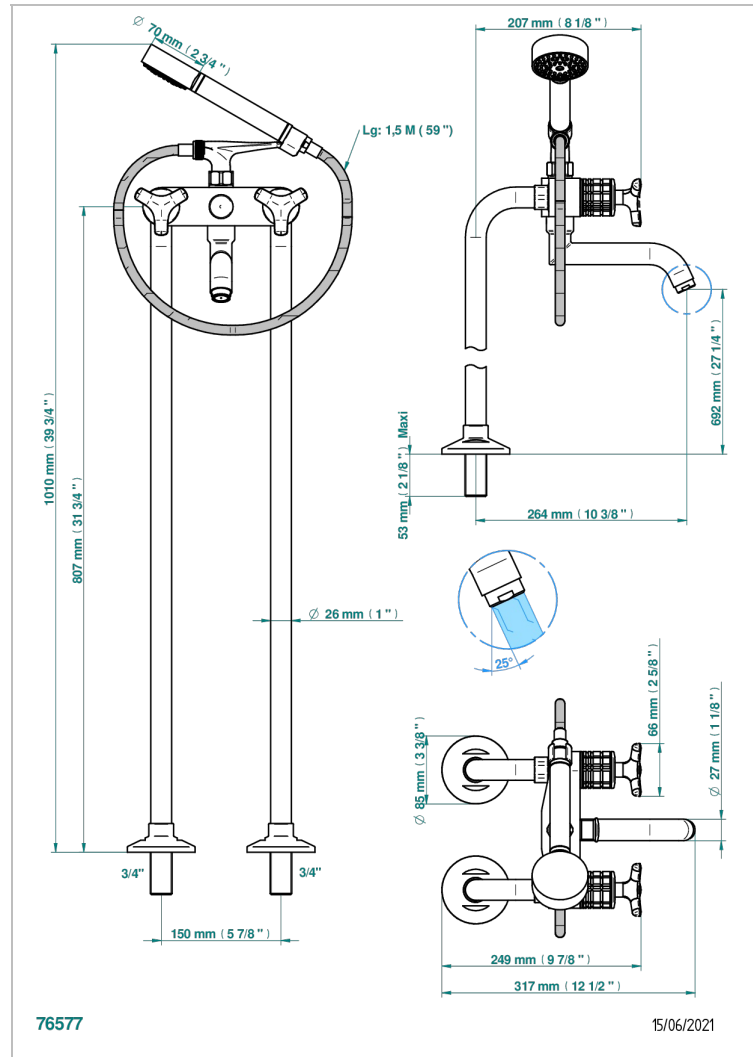

SYSTEM CRISTAL

G9J-13CS

THG
PARIS

Mélangeur bain douche sur colonnes pour fixation au sol

CARACTÉRISTIQUES

- ACS : 21ACCLY034

CERTIFICATIONS

FINITIONS DISPONIBLES

Bronze clair - D01
Chromé - A02
Chromé mat - C02
Doré brillant - F01
Doré mat - F07
Nickel brillant - B01

Nickel mat - C01
Noir mat céramique - D30
Or pâle - F30
Or pâle mat - F31
Pvd blush - H62
Pvd blush mat - H60

Vieux cuivre rouge mat - H07
Vieux nickel - H28