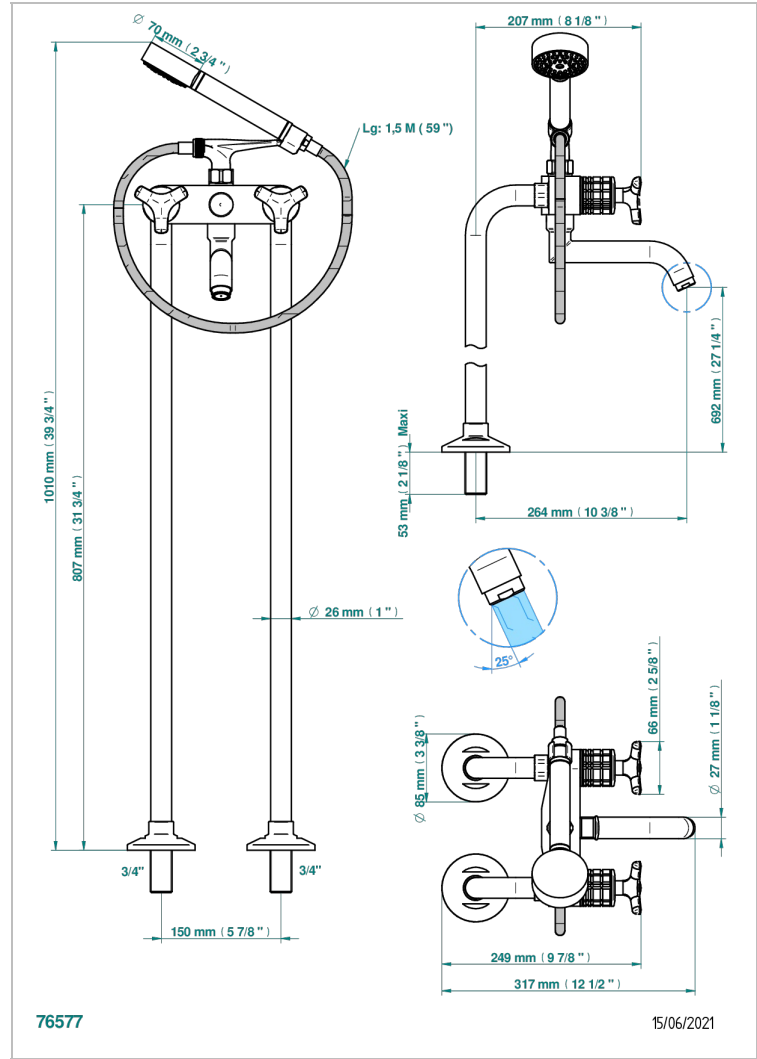

# SYSTEM CRYSTAL

G9J-13CS

Monobloc baÑo/ducha con columnas para fijaci3n al suelo

THG<sup>®</sup>  
PARIS

## CARACTERÍSTICAS

- ACS : 21ACCLY034