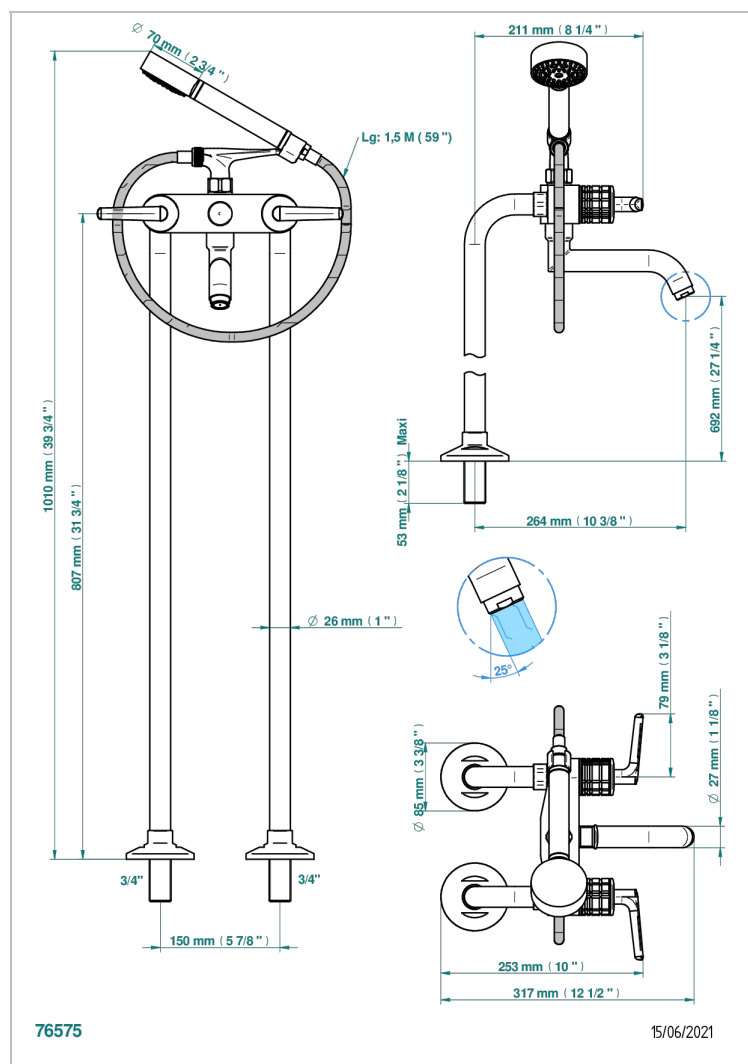

SYSTEM HOWLITE A MANETTES

G9H-13CS

Mélangeur bain douche sur colonnes pour fixation au sol

CARACTÉRISTIQUES

- ACS : 21ACCLY034

CERTIFICATIONS

FINITIONS DISPONIBLES

Bronze clair - D01
Chromé - A02
Chromé mat - C02
Doré brillant - F01
Doré mat - F07
Nickel brillant - B01

Nickel mat - C01
Noir mat céramique - D30
Or pâle - F30
Or pâle mat - F31
Pvd blush - H62
Pvd blush mat - H60

Pvd couleur bronze brown - F33
Pvd couleur bronze brown - mat - F34
Pvd couleur doré - H52
Pvd couleur doré mat - H53
Pvd couleur laiton - H49
Pvd couleur laiton mat - H50

Pvd couleur nickel - H55
Pvd couleur nickel mat - H56
Pvd graphite - H64
Pvd graphite mat - H65
Pvd umber - H66
Pvd umber mat - H67

Vieux cuivre rouge mat - H07
Vieux nickel - H28