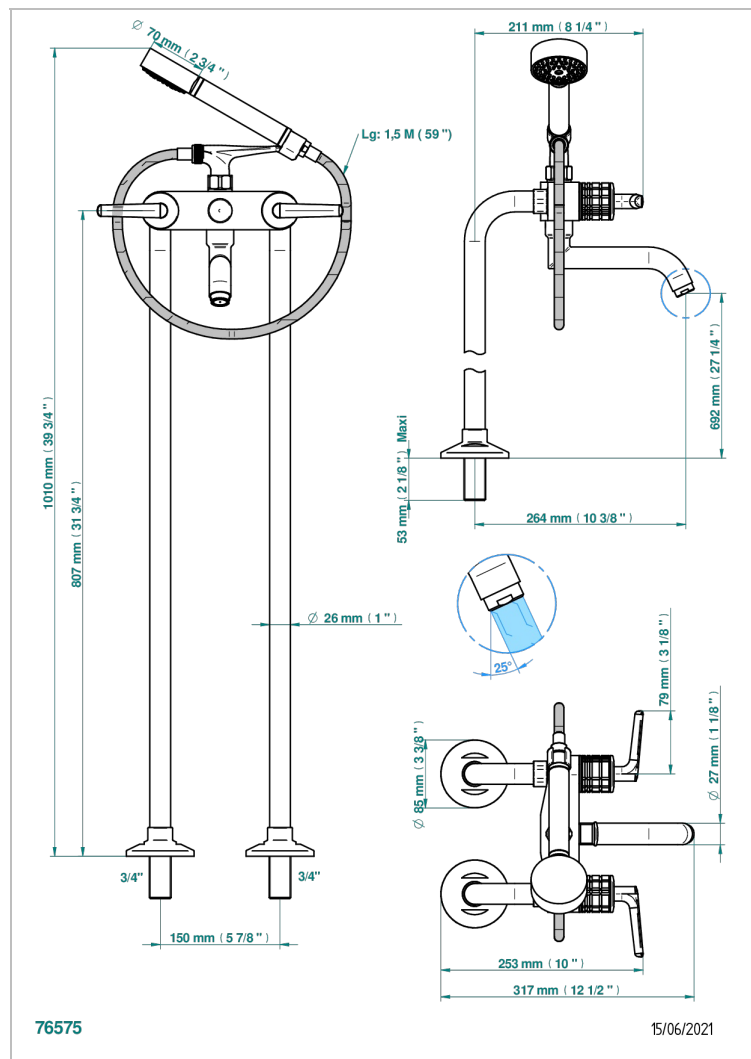

SYSTEM HOWLITE WITH LEVER

G9H-13CS

Monobloc baÑo/ducha con columnas para fijaci3n al suelo

THG[®]
PARIS

CARACTERÍSTICAS

- ACS : 21ACCLY034

ESTÁNDAR

ACABADOS DISPONIBLES

Bronce claro - D01
Cerámica negra mate - D30
Cobre viejo mate - H07
Cromo - A02
Cromo mate - C02
Dorado - F01

Dorado mate - F07
Dorado pálido - F30
Dorado pálido mate (sin barniz) - F31
Níquel - B01
Níquel mate - C01
Níquel viejo - H28

Pvd umber - H66
Pvd umber mate - H67