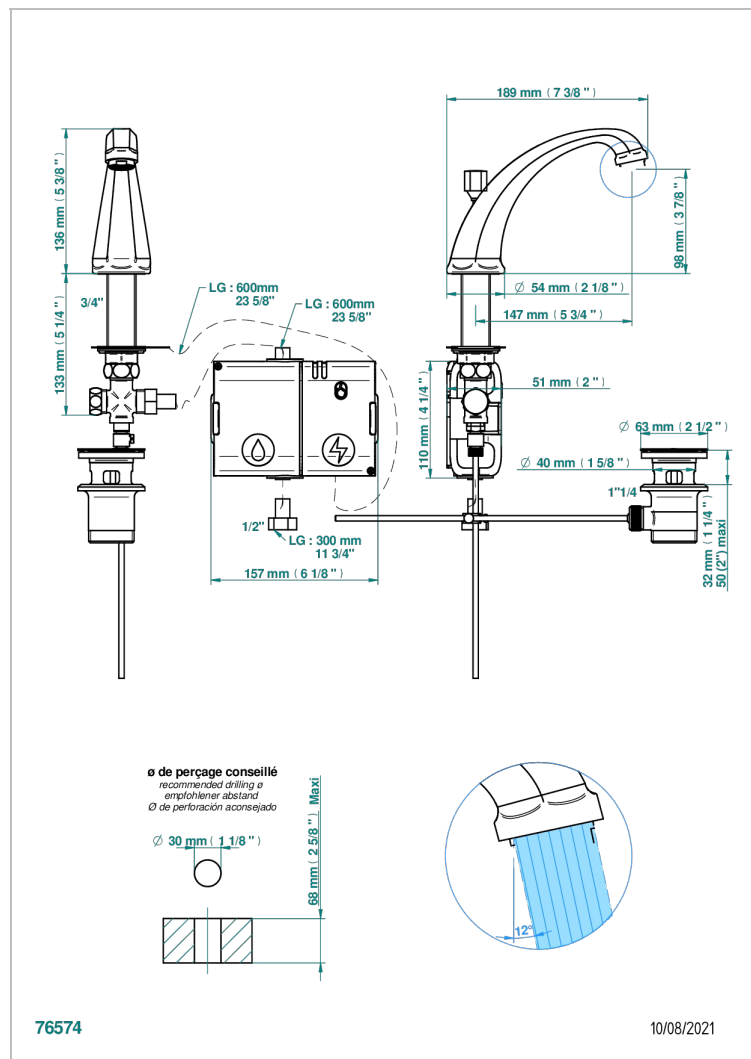

Bec de lavabo haut, à détection électronique capacitive avec vidage. Livré avec 6 piles 1.5V

CARACTÉRISTIQUES

- Charleston
- Bec de lavabo haut, à détection électronique capacitive avec vidage.
Livré avec 6 piles 1.5V