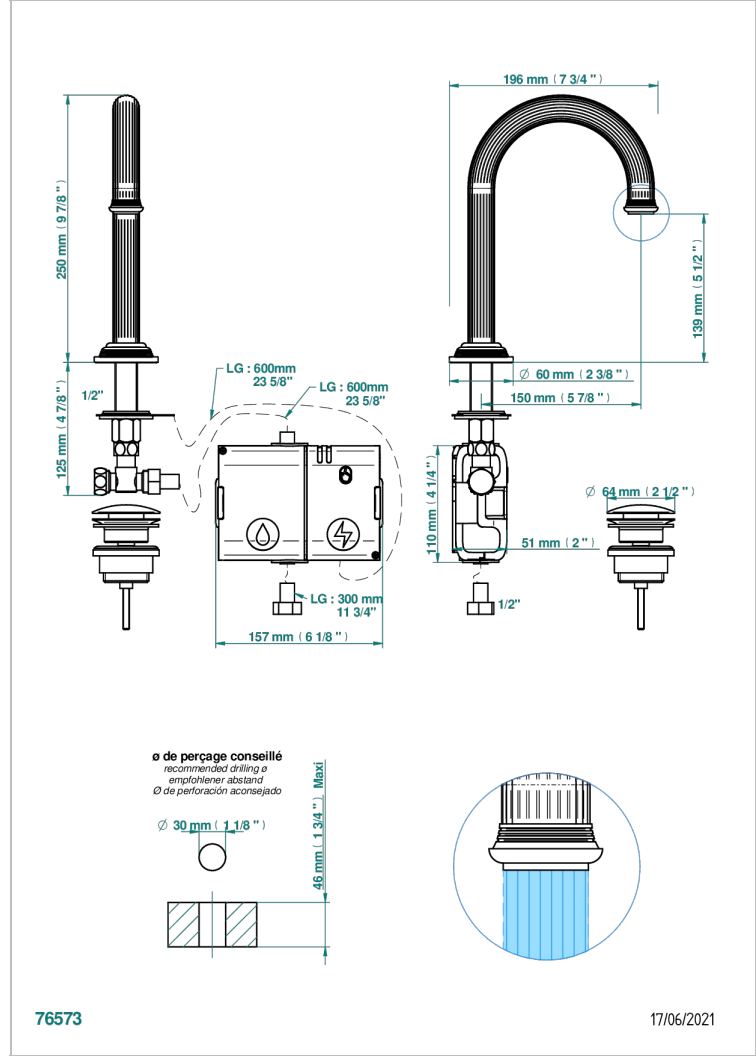

GRAND CENTRAL METAL A MANETTES

U9L-172E

THG[®]
PARIS

Bec de lavabo haut, à détection électronique capacitive avec vidage. Livré avec 6 piles 1.5V

CARACTÉRISTIQUES

- Grand Central Métal à manettes
- Bec de lavabo haut, à détection électronique capacitive avec vidage.
Livré avec 6 piles 1.5V

SPÉCIFICATIONS TECHNIQUES

- Recommandé : 3 bars (max. 5 bars) - Advised : 43,5 psi (max. 72 psi)
- 8,3 l/min à 3 bars (2.2 gpm at 43.5 psi)

FINITIONS DISPONIBLES

Bronze clair - D01
Chromé - A02
Chromé insert doré - GA1
Chromé mat - C02
Doré brillant - F01
Doré mat - F07