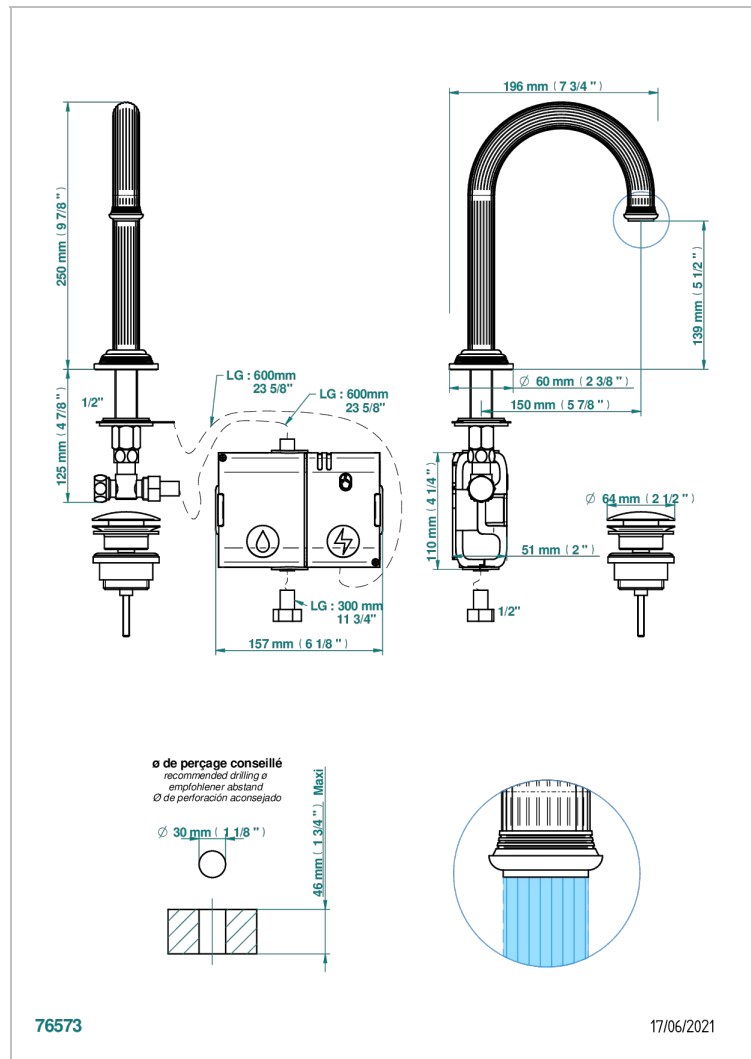

GRAND CENTRAL METAL A MANETTES

U9L-172E

Bec de lavabo haut, à détection électronique capacitive avec vidage. Livré avec 6 piles 1.5V

CARACTÉRISTIQUES

- Grand Central Métal à manettes
- Bec de lavabo haut, à détection électronique capacitive avec vidage.
Livré avec 6 piles 1.5V

SPÉCIFICATIONS TECHNIQUES

- Recommandé : 3 bars (max. 5 bars) - Advised : 43,5 psi (max. 72 psi)
- 8,3 l/min à 3 bars (2.2 gpm at 43.5 psi)

FINITIONS DISPONIBLES

Bronze clair - D01
Chromé - A02
Chromé insert doré - GA1
Chromé mat - CO2
Doré brillant - F01
Doré mat - F07