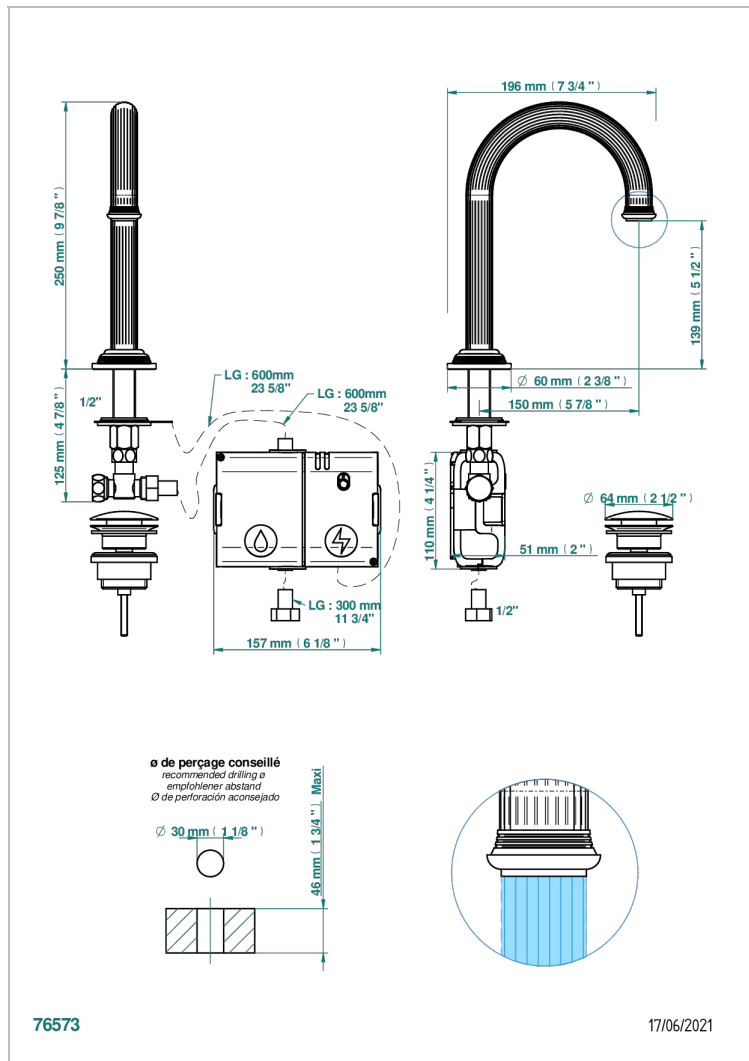

GRAND CENTRAL С МЕТАЛЛИЧЕСКИМИ РУЧКАМИ-РУКОЯТКАМИ

THG[®]
PARIS

U9L-172E

Basin spout, high model, with capacitive electronic detection, with waste

ХАРАКТЕРИСТИКИ

- Grand central с металлическими ручками-рукоятками
- Basin spout, high model, with capacitive electronic detection, with waste

ТЕХНИЧЕСКИЕ ХАРАКТЕРИСТИКИ

- Recommandé : 3 bars (max. 5 bars) - Advised : 43,5 psi (max. 72 psi)
- 8,3 l/min à 3 bars (2.2 gpm at 43.5 psi)

ДОСТУПНЫЕ ВАРИАНТЫ ПОКРЫТИЙ

Black ceram - D30
Blush PVD - H62
Graphite PVD - H64
Matt Umber PVD - H67
Matt blush PVD - H60
Matt graphite PVD - H65