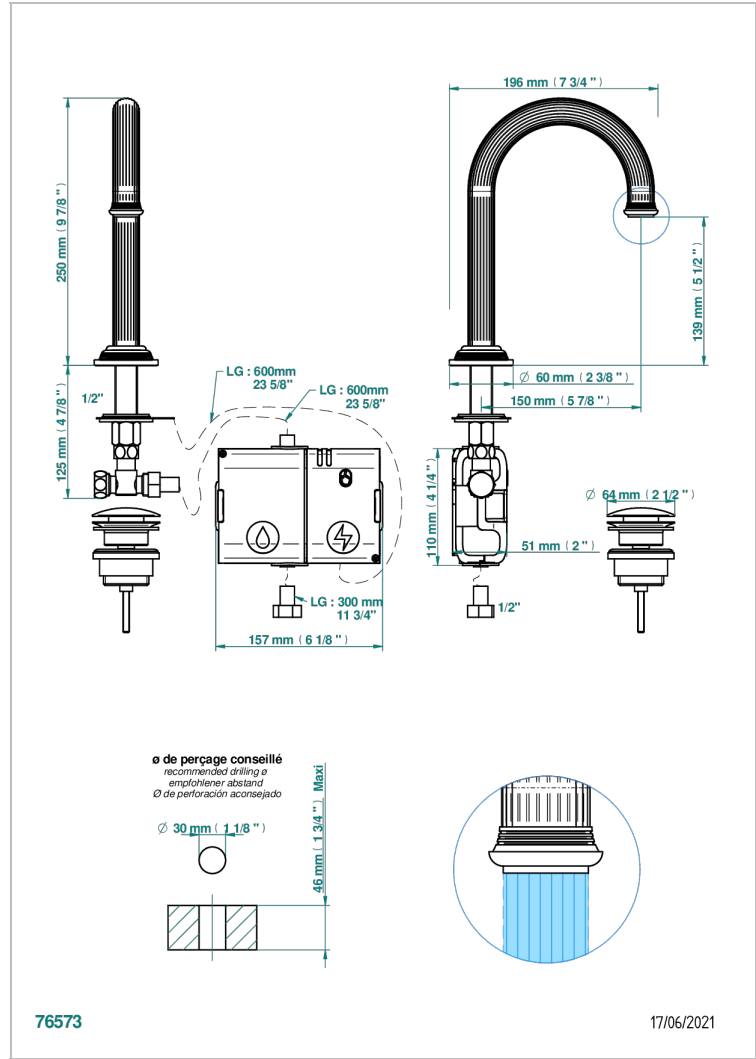

# GRAND CENTRAL METAL A MANETTES

U9L-172E

THG<sup>®</sup>  
PARIS

Bec de lavabo haut, à détection électronique capacitive avec vidage. Livré avec 6 piles 1.5V

## CARACTÉRISTIQUES

- Grand Central Métal à manettes
- Bec de lavabo haut, à détection électronique capacitive avec vidage.  
Livré avec 6 piles 1.5V